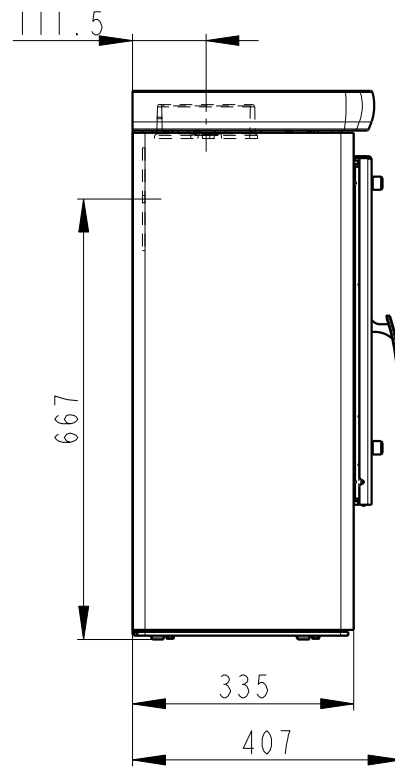

Rozmery v mm, Maße in mm

LASCAR M 02 - KERAM-PLECH - 136F

125 kg

Sekundarni vzduch
Sekundarluft
Secondary air

Primarni vzduch
Primarluft
Primary air