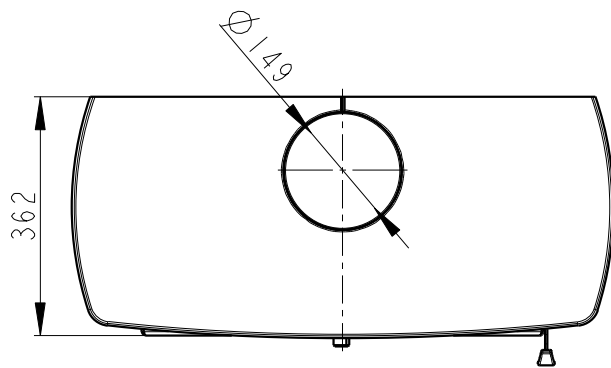

Rozmery v mm, Maße in mm

LASCAR M 02 - KERAM-PLECH - 136F

125 kg

Sekundarni vzduch
Sekundarluft
Secondary air

Primarni vzduch
Primarluft
Primary air