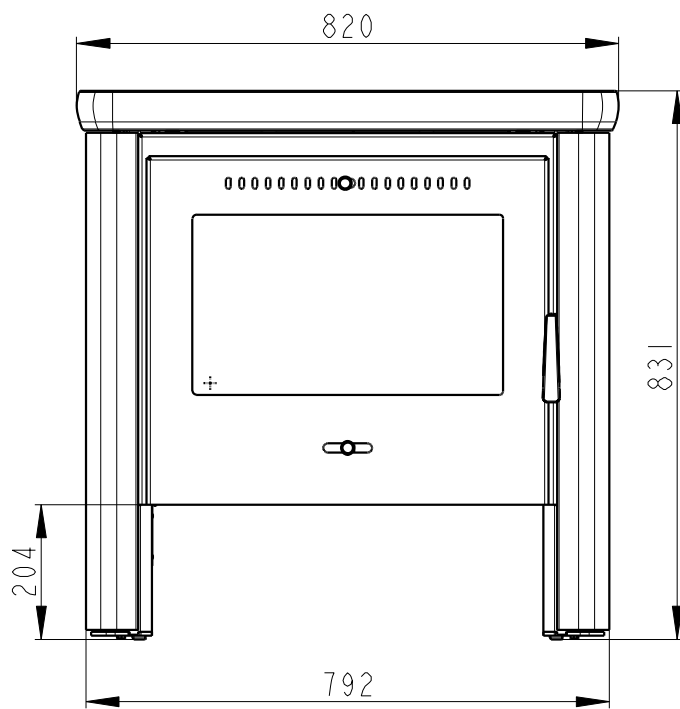

Rozmery v mm, Maße in mm

LASCAR M 02 - KERAM-PLECH - 136F

125 kg

Sekundarni vzduch
Sekundarluft
Secondary air

Primarni vzduch
Primarluft
Primary air