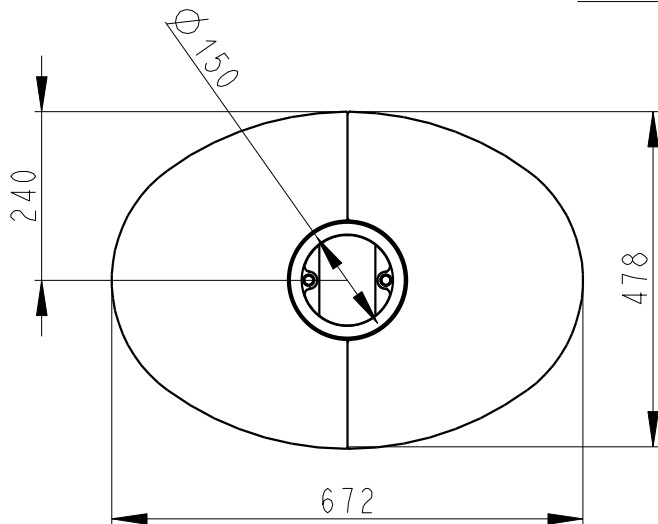

Rozmery v mm; Maße in mm

STROMBOLI N CERAMIC - 023L

175 kg

Centralni privod vzduchu
Zentralluftzufuhr
Ø 125mm

TAHLO ROSTU
Rostzugstange

PRIMARNI VZDUCH
Primärluft

SEKUNDARNI VZDUCH
Sekundärluft