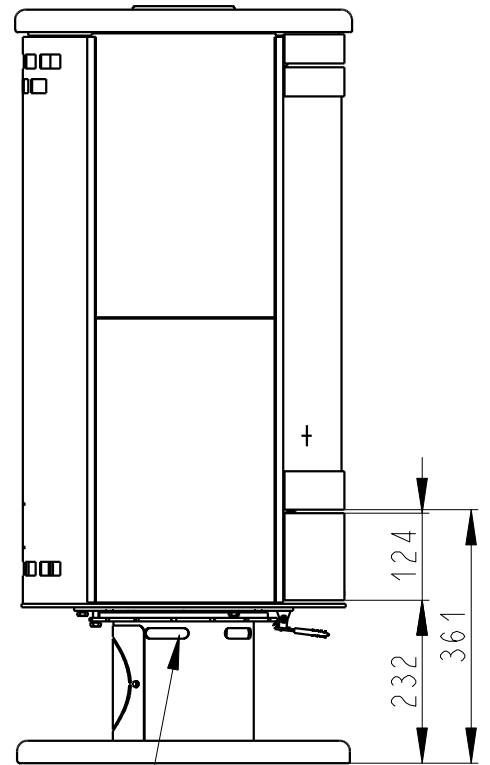

Rozmery v mm; Maße in mm

STROMBOLI N CERAMIC - 023L

175 kg

Centralni privod vzduchu
Zentralluftzufuhr
Ø 125mm

TAHLO ROSTU
Rostzugstange

PRIMARNI VZDUCH
Primärluft

SEKUNDARNI VZDUCH
Sekundärluft