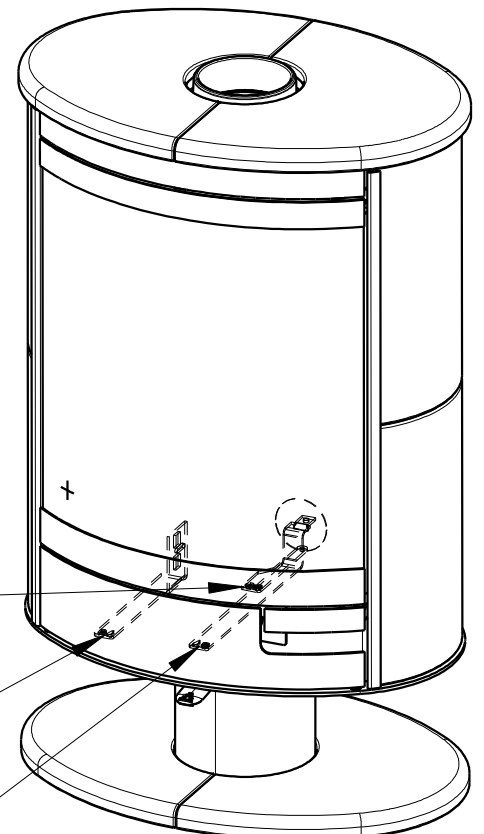

Rozmery v mm; Maße in mm

STROMBOLI N CERAMIC - 023L

175 kg

Centralni privod vzduchu
Zentralluftzufuhr
Ø 125mm

TAHLO ROSTU
Rostzugstange

PRIMARNI VZDUCH
Primärluft

SEKUNDARNI VZDUCH
Sekundärluft