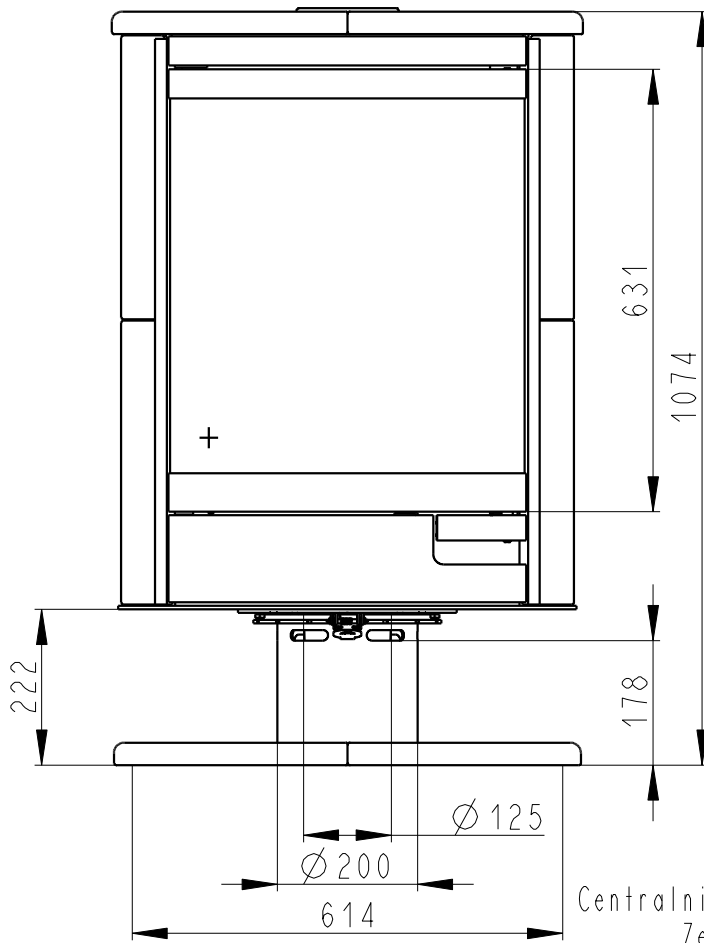

Rozmery v mm; Maße in mm

STROMBOLI N CERAMIC - 023L

175 kg

Centralni privod vzduchu
Zentralluftzufuhr
Ø 125mm

TAHLO ROSTU
Rostzugstange

PRIMARNI VZDUCH
Primärluft

SEKUNDARNI VZDUCH
Sekundärluft