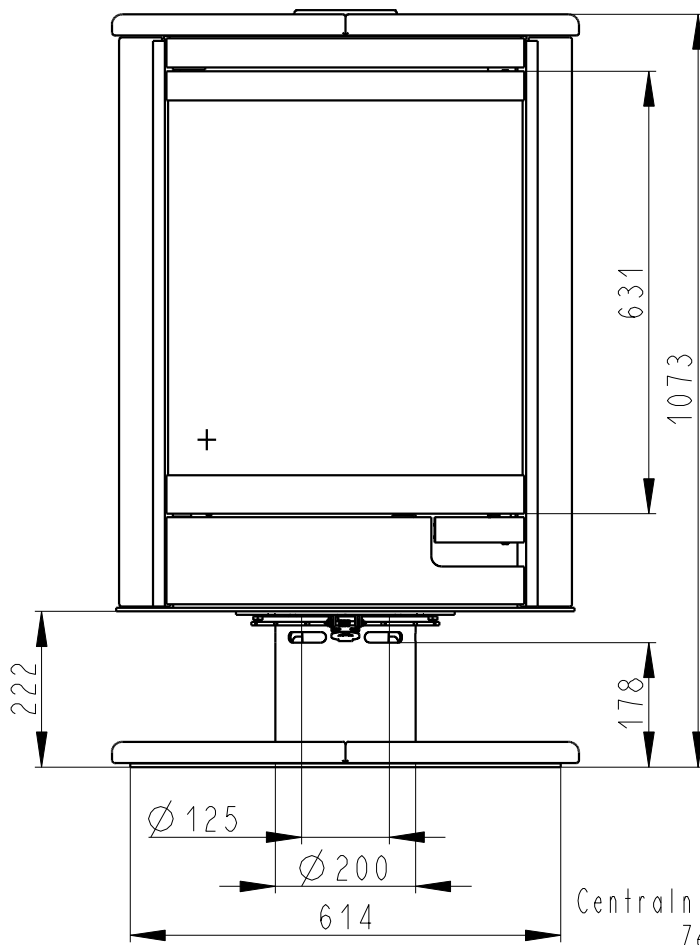

Rozmery v mm; Maße in mm

# STROMBOLI N STONE - 023L

225 kg

Centralni privod vzduchu  
Zentralluftzufuhr  
Ø 125mm