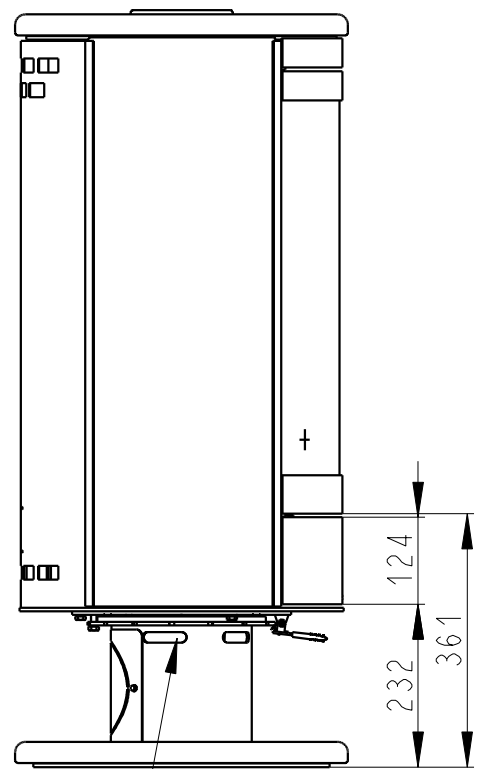

Rozmery v mm; Maße in mm

# STROMBOLI N STONE - 023L

225 kg

Centralni privod vzduchu  
Zentralluftzufuhr  
Ø 125mm