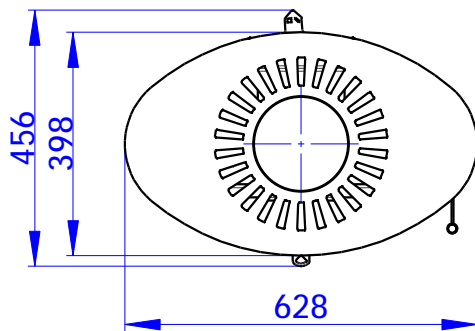

Rozmery v mm
Maße in mm
Dimensions in mm

OVALIS 01 A KERAMIKA-183B

159 kg

Centralni privod vzduchu \varnothing 125
Zentral luftzufuhr \varnothing 125
Central air inlet \varnothing 125

Primarni a sekundarni vzduch
Primarluft und sekundarluft
Primary and Secondary air