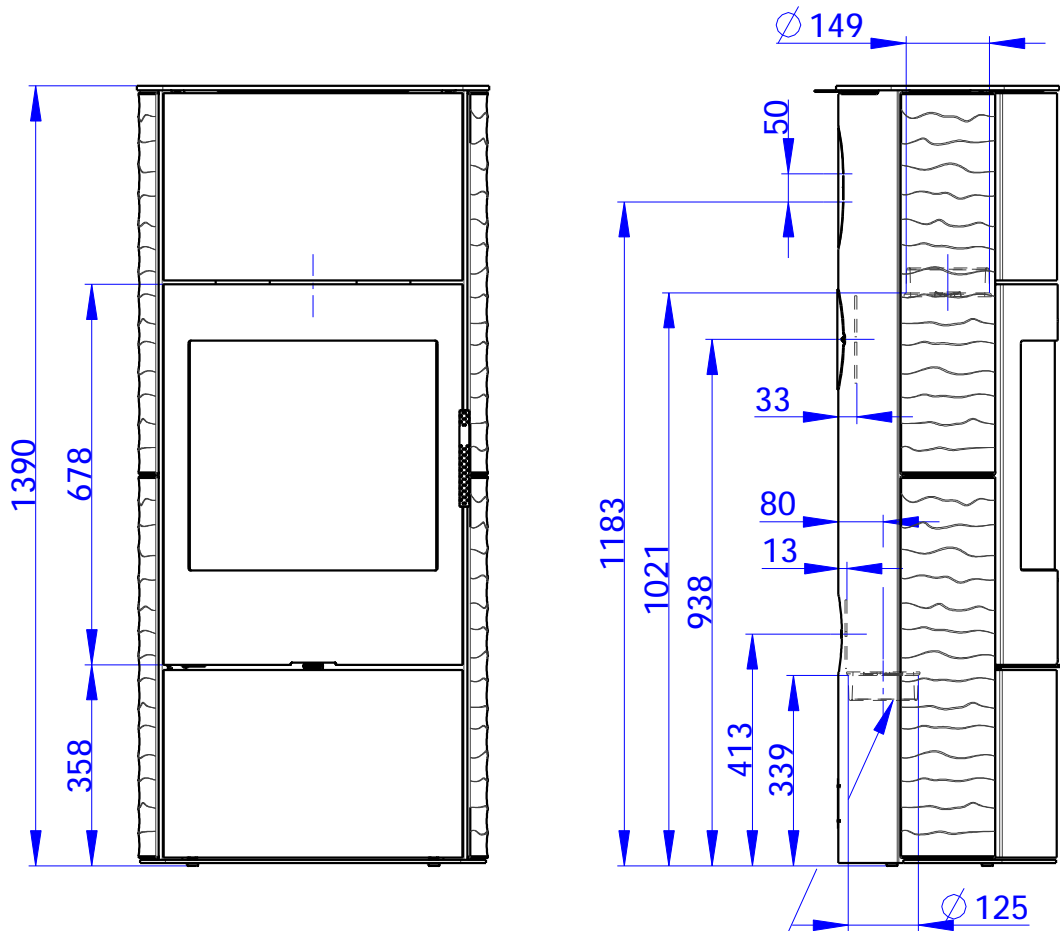

Rozmery v mm
Maße in mm
Dimensions in mm

OVALIS 01 A KERAMIKA-183B

159 kg

Centralni privod vzduchu \varnothing 125
Zentral luftzufuhr \varnothing 125
Central air inlet \varnothing 125

Primarni a sekundarni vzduch
Primarluft und sekundarluft
Primary and Secondary air