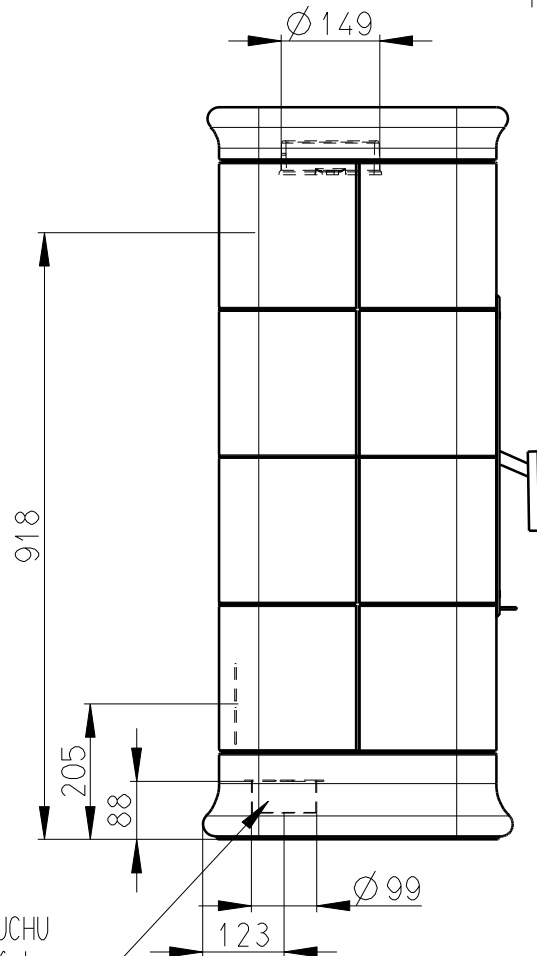

Rozmery v mm; Maße in mm

MALAGA N01 - 075B

194 kg

CENTRALNI PRIVOD VZDUCHU  
Zentralluftzufuhr  
 $\varnothing 100$

PRIMARNI VZDUCH  
Primärluft  
UND  
SEKUNDARNI VZDUCH  
Sekundärluft