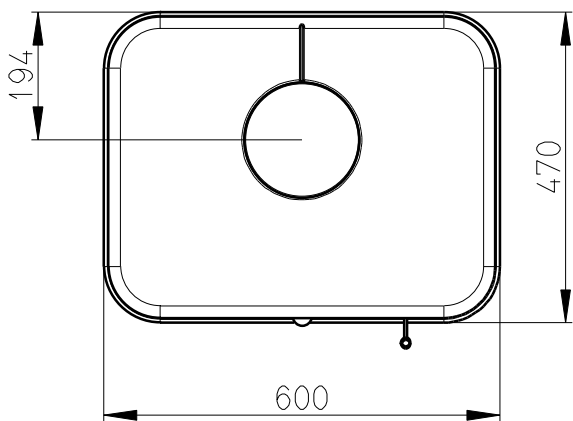

Rozmery v mm; Maße in mm

MALAGA N01 - 075B

194 kg

CENTRALNI PRIVOD VZDUCHU  
Zentralluftzufuhr  
 $\varnothing 100$

PRIMARNI VZDUCH  
Primärluft  
UND  
SEKUNDARNI VZDUCH  
Sekundärluft