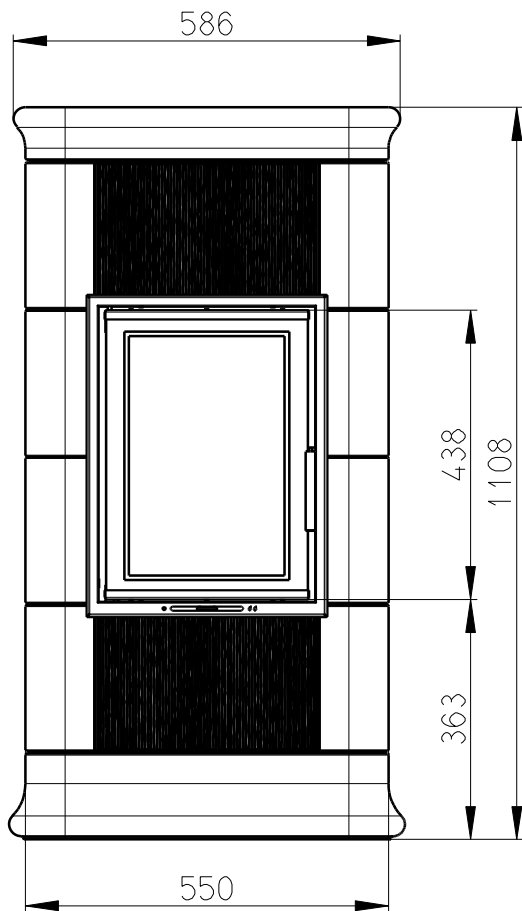

Rozmery v mm; Maße in mm

MALAGA N01 - 075B

194 kg

CENTRALNI PRIVOD VZDUCHU  
Zentralluftzufuhr  
 $\varnothing 100$

PRIMARNI VZDUCH  
Primärluft  
UND  
SEKUNDARNI VZDUCH  
Sekundärluft