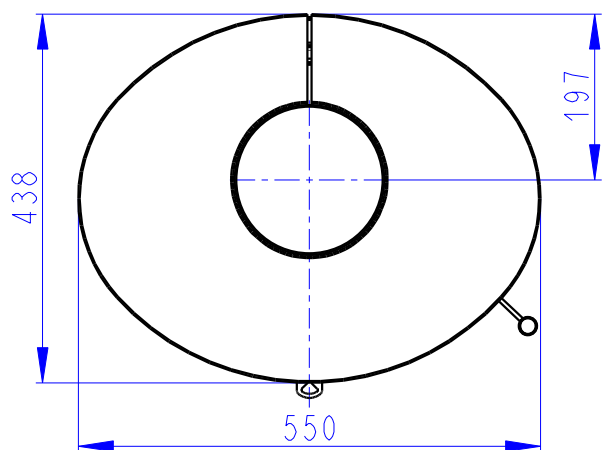

Rozměry v mm
Maße in mm
Dimensions in mm

LUGO N 04 PISKOVEC-097H

176 kg

Centralni privod vzduchu $\varnothing 125$
Zentral luftzufuhr $\varnothing 125$
Central air inlet $\varnothing 125$

Primarni a sekundarni vzduch
Primarluft und sekundarluft
Primary and secondary air