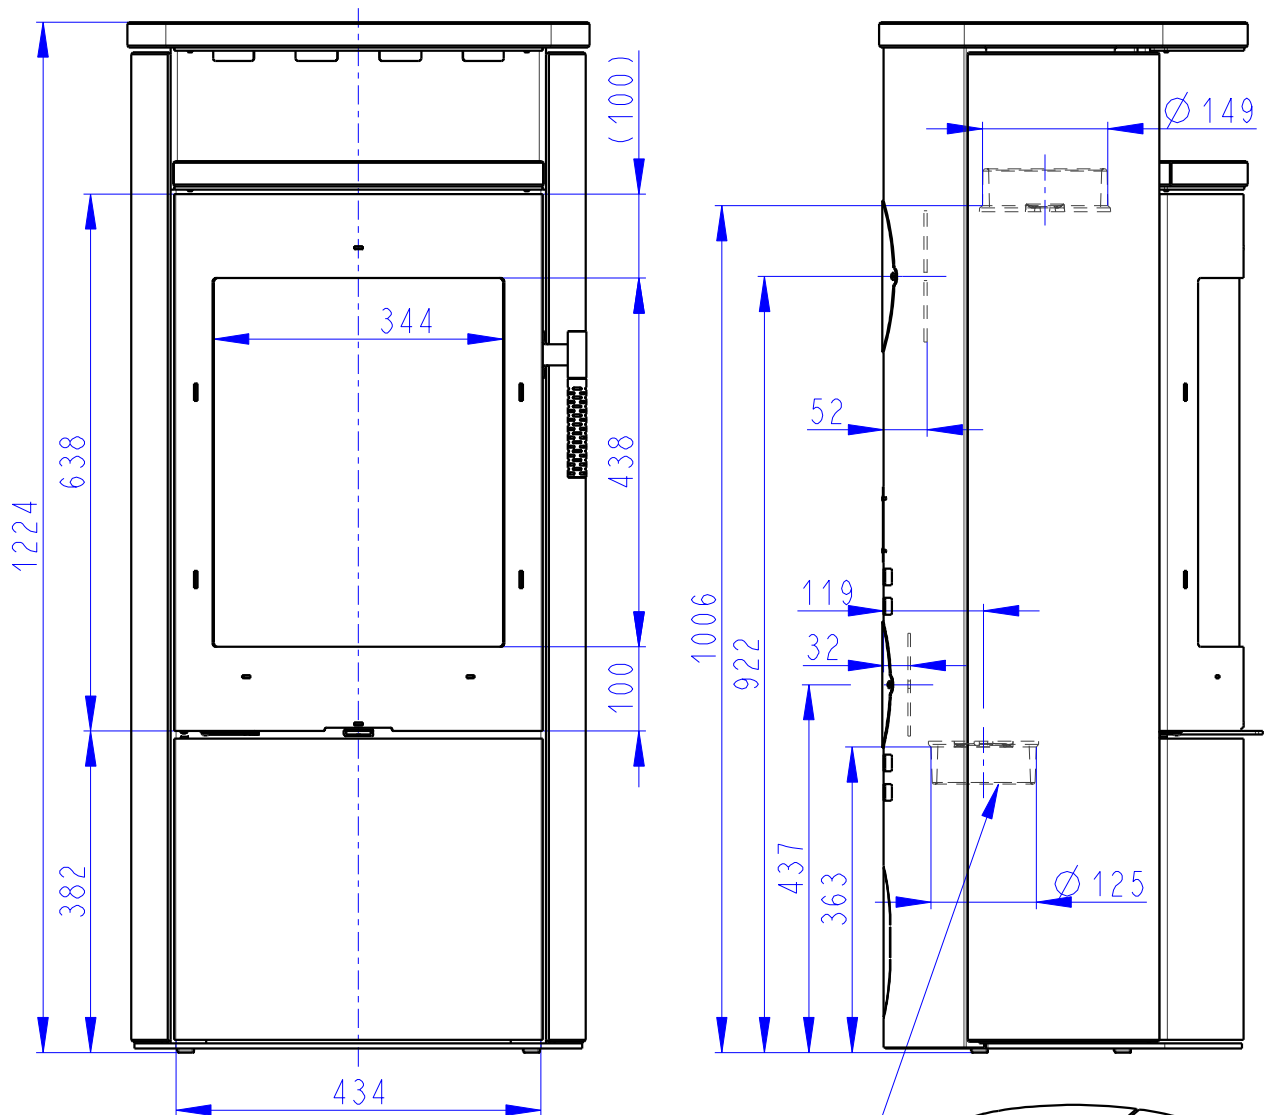

Rozměry v mm
Maße in mm
Dimensions in mm

LUGO N 04 PISKOVEC-097H

176 kg

Centralni privod vzduchu $\varnothing 125$
Zentral luftzufuhr $\varnothing 125$
Central air inlet $\varnothing 125$

Primarni a sekundarni vzduch
Primarluft und sekundarluft
Primary and secondary air