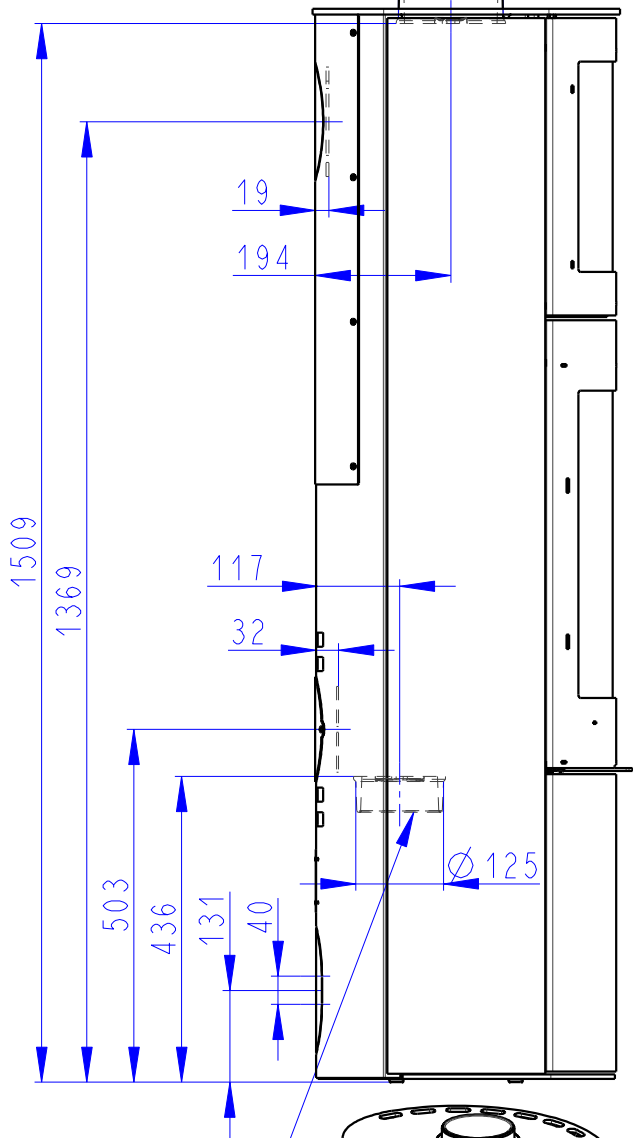

Rozmery v mm
 Maße in mm
 Dimensions in mm

LUGO N 03 BF PLECH-097S

Ø 149 150 kg

Centralni privod vzduchu Ø 125
 Zentral lufzufuhr Ø 125
 Central air inlet Ø 125

Primarni a sekundarni vzduch
 Primarluft und sekundarluft
 Primary and secondary air