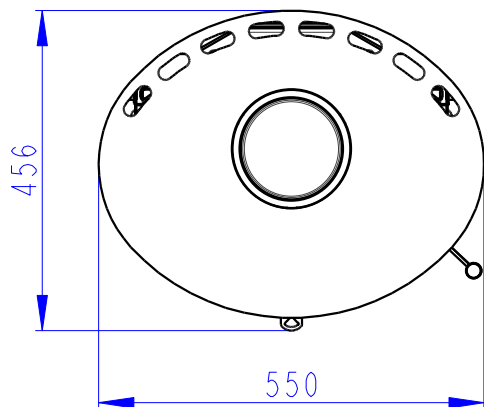

Rozmery v mm
 Maße in mm
 Dimensions in mm

LUGO N 03 BF PLECH-097S

Ø 149 150 kg

Centralni privod vzduchu Ø 125
 Zentral lufzufuhr Ø 125
 Central air inlet Ø 125

Primarni a sekundarni vzduch
 Primarluft und sekundarluft
 Primary and secondary air