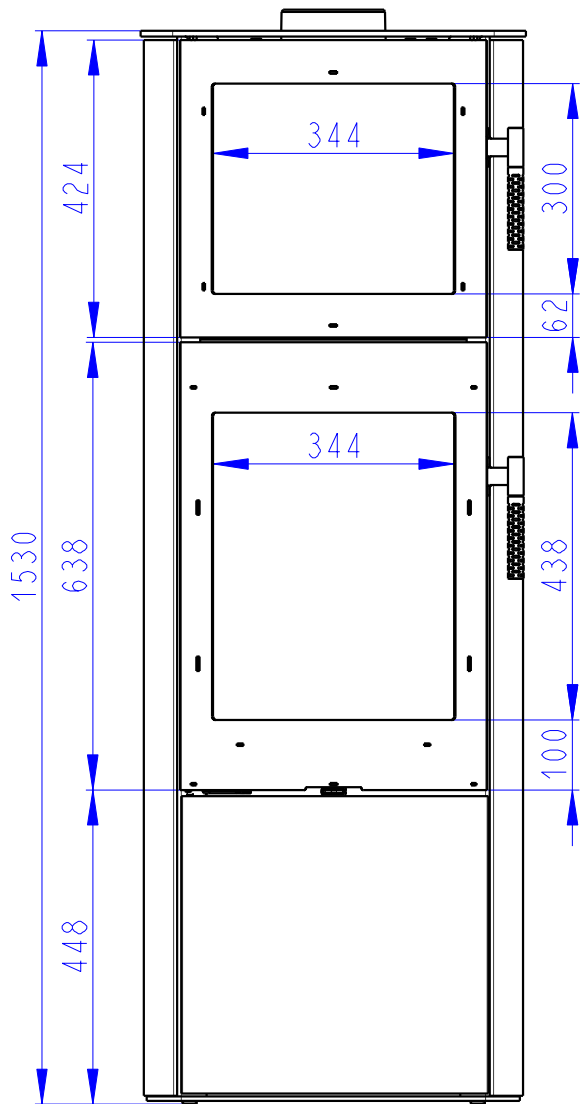

Rozmery v mm
 Maße in mm
 Dimensions in mm

LUGO N 03 BF PLECH-097S

Ø 149 150 kg

Centralni privod vzduchu Ø 125
 Zentral lufzufuhr Ø 125
 Central air inlet Ø 125

Primarni a sekundarni vzduch
 Primarluft und sekundarluft
 Primary and secondary air