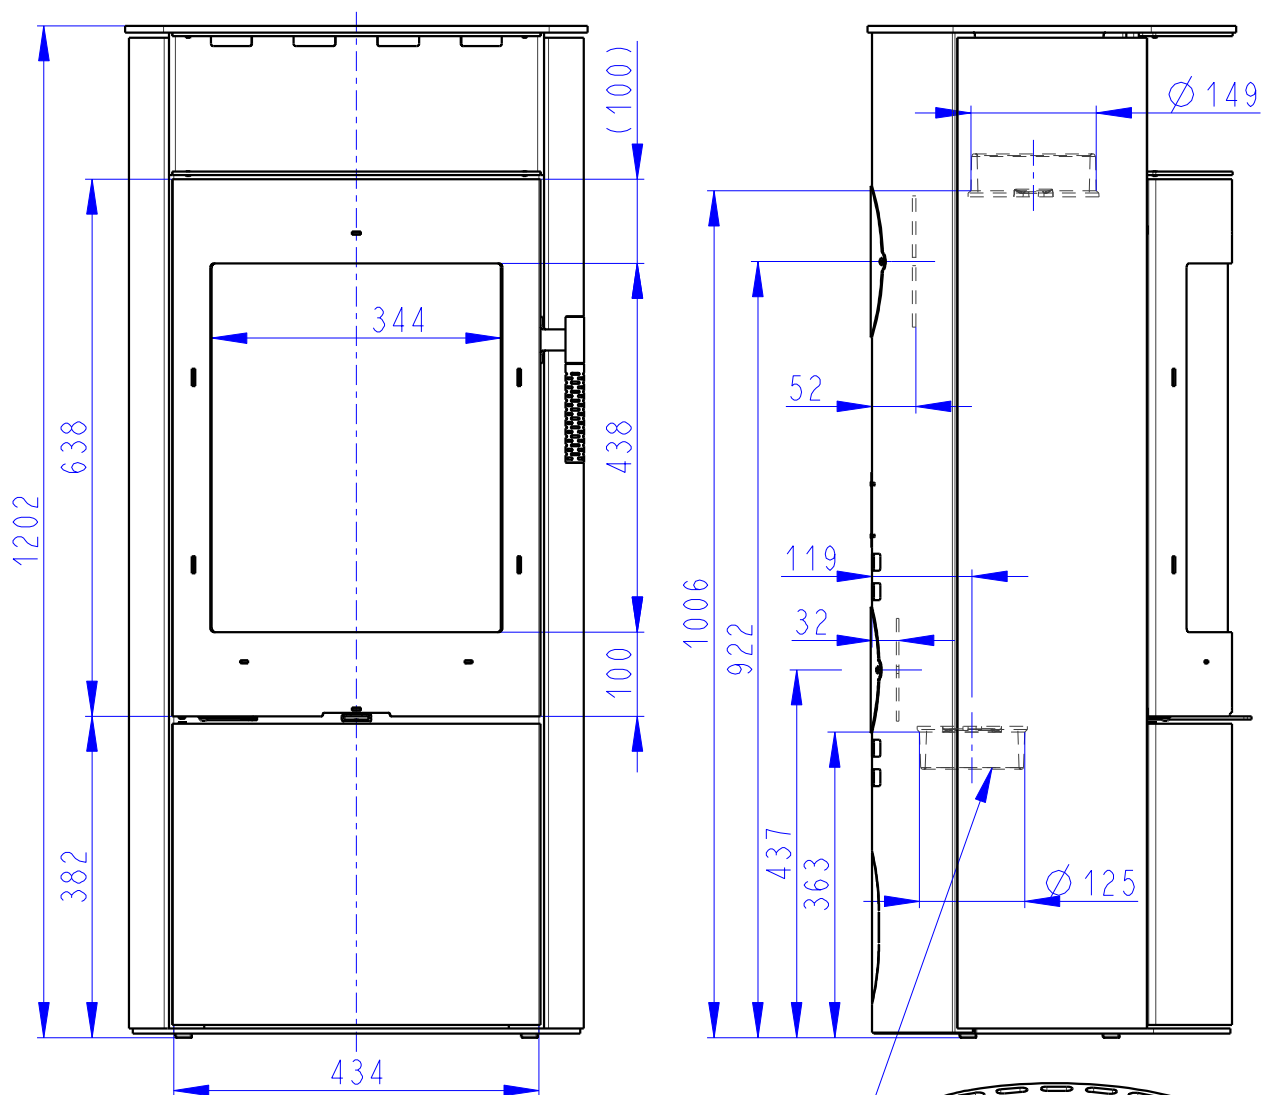

Rozmery v mm
Maße in mm
Dimensions in mm

LUGO N 03 PLECH-097H

138 kg

Centralni privod vzduchu $\varnothing 125$
Zentral luftzufuhr $\varnothing 125$
Central air inlet $\varnothing 125$

Primarni a sekundarni vzduch
Primarluft und sekundarluft
Primary and secondary air