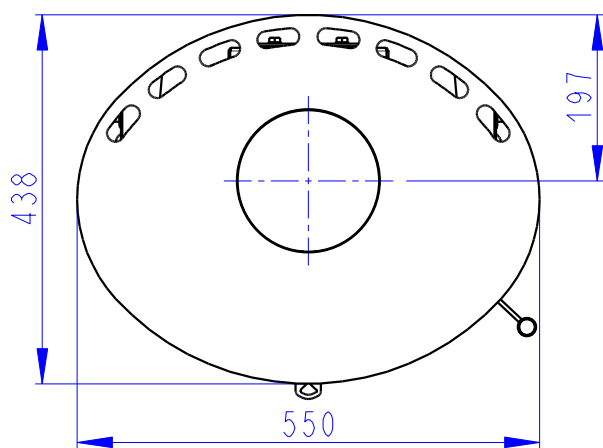

Rozmery v mm
Maße in mm
Dimensions in mm

LUGO N 03 PLECH-097H

138 kg

Centralni privod vzduchu $\varnothing 125$
Zentral luftzufuhr $\varnothing 125$
Central air inlet $\varnothing 125$

Primarni a sekundarni vzduch
Primarluft und sekundarluft
Primary and secondary air