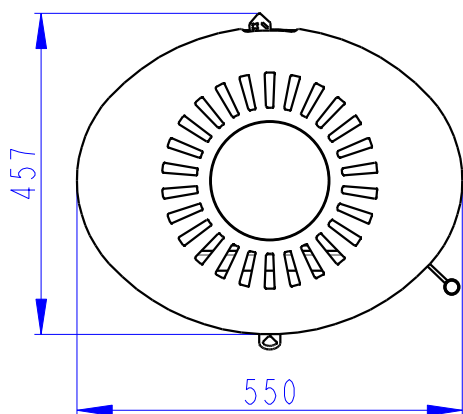

Rozmery v mm  
 Maße in mm  
 Dimensions in mm

# LUGO N 01 AKUM KERAMIKA-097J

166 kg

Centralni privod vzduchu Ø 125  
 Zentral lufzufuhr Ø 125  
 Central air inlet Ø 125

Primarni a sekundarni vzduch  
 Primarluft und sekundarluft  
 Primary and secondary air