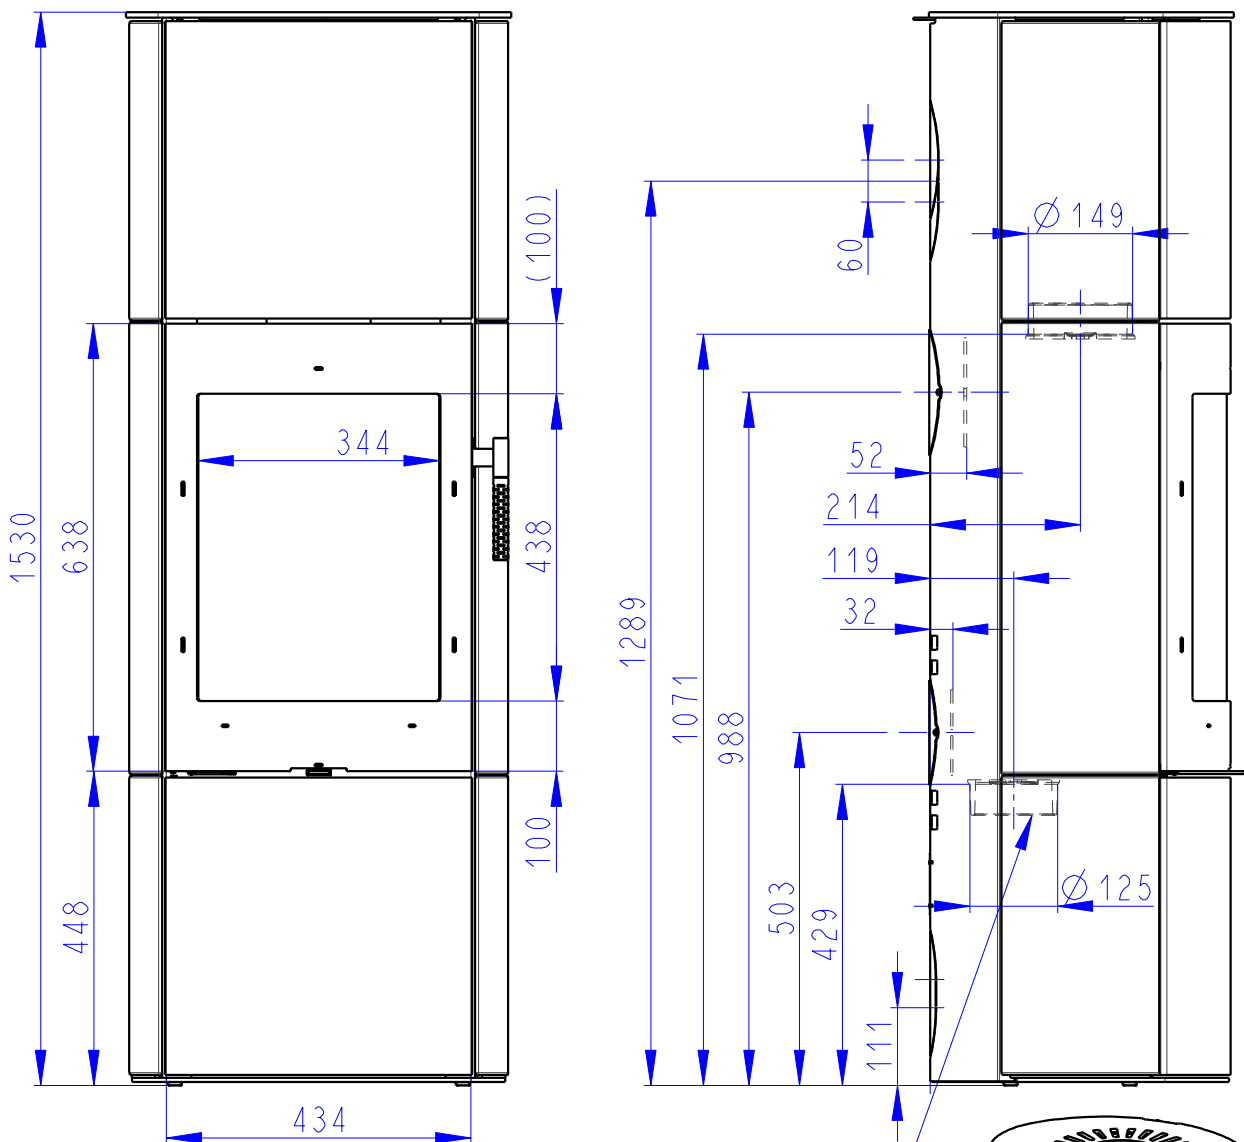

Rozmery v mm  
 Maße in mm  
 Dimensions in mm

# LUGO N 01 AKUM KERAMIKA-097J

166 kg

Centralni privod vzduchu Ø 125  
 Zentral lufzufuhr Ø 125  
 Central air inlet Ø 125

Primarni a sekundarni vzduch  
 Primarluft und sekundarluft  
 Primary and secondary air