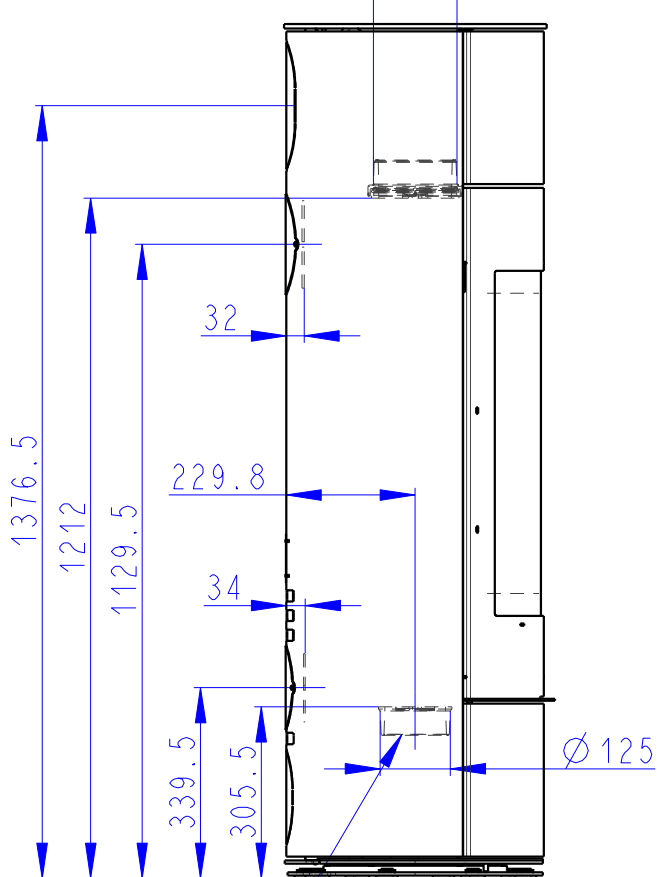

Rozmery v mm
 Maße in mm
 Dimensions in mm

LUANCO HOCH N03 PLECH-064L

161 kg

CENTRALNI PRIVOD VZDUCHU
 Zentralluftzufuhr
 Central air inlet

SEKUNDARNI VZDUCH
 Sekundärluft
 Secondary air
 A/UND/AND
 PRIMARNI VZDUCH
 Primärluft
 Primary air