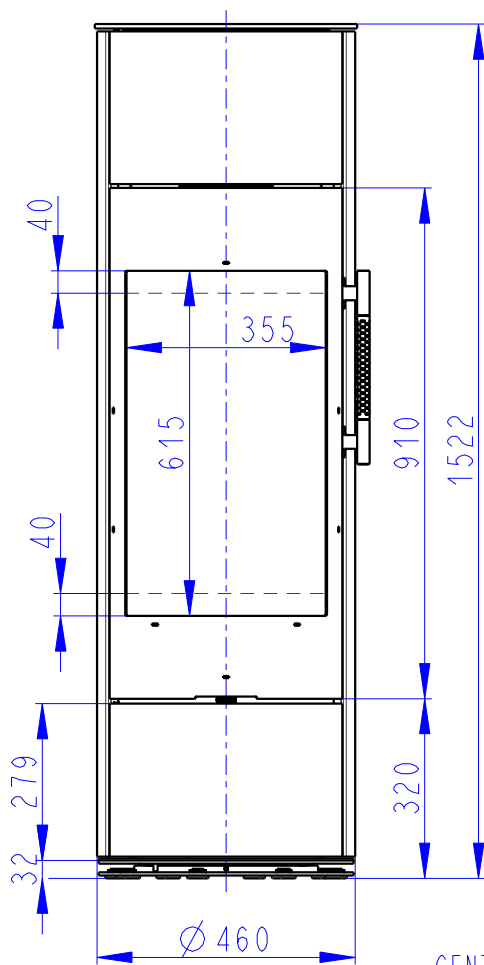

Rozmery v mm
 Maße in mm
 Dimensions in mm

LUANCO HOCH N03 PLECH-064L

161 kg

CENTRALNI PRIVOD VZDUCHU
 Zentralluftzufuhr
 Central air inlet

SEKUNDARNI VZDUCH
 Sekundärluft
 Secondary air
 A/UND/AND
 PRIMARNI VZDUCH
 Primärluft
 Primary air