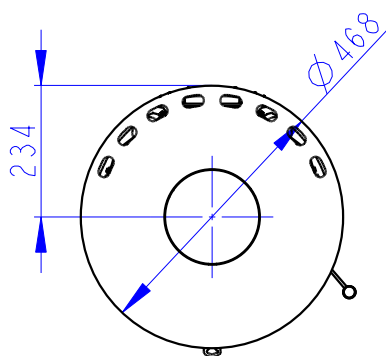

Rozmery v mm
 Maße in mm
 Dimensions in mm

LUANCO HOCH N03 PLECH-064L

161 kg

CENTRALNI PRIVOD VZDUCHU
 Zentralluftzufuhr
 Central air inlet

SEKUNDARNI VZDUCH
 Sekundärluft
 Secondary air
 A/UND/AND
 PRIMARNI VZDUCH
 Primärluft
 Primary air