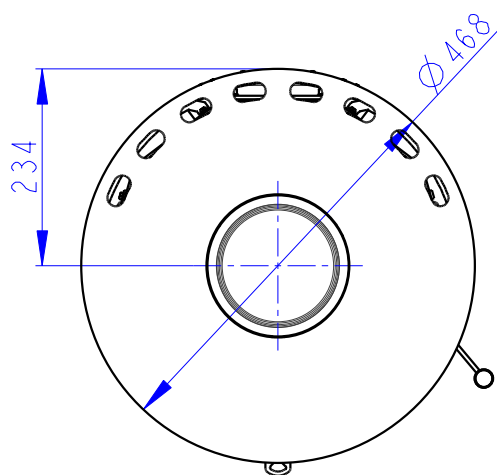

Rozmery v mm
Maße in mm
Dimensions in mm

LUANCO N03 PLECH-064K

149 kg

CENTRALNI PRIVOD VZDUCHU
Zentralluftzufuhr
Central air inlet

SEKUNDARNI VZDUCH
Sekundärluft
Secondary air
A/UND/AND
PRIMARNI VZDUCH
Primärluft
Primary air