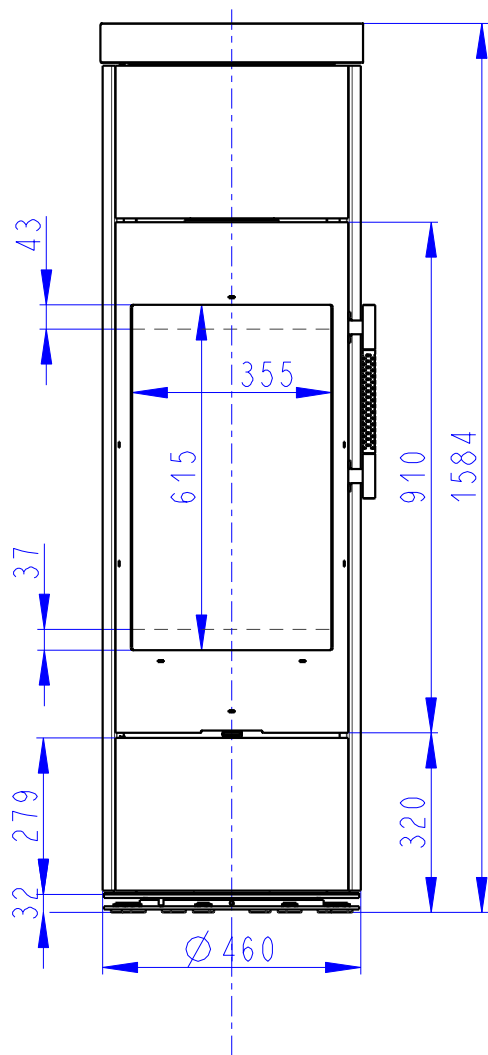

Rozmery v mm
 Maße in mm
 Dimensions in mm

LUANCO HOCH N01 KERAMIKA-064L

CENTRALNI PRIVOD VZDUCHU
 Zentralluftzufuhr
 Central air inlet

SEKUNDARNI VZDUCH
 Sekundärluft
 Secondary air
 A/UND/AND
 PRIMARNI VZDUCH
 Primärluft
 Primary air