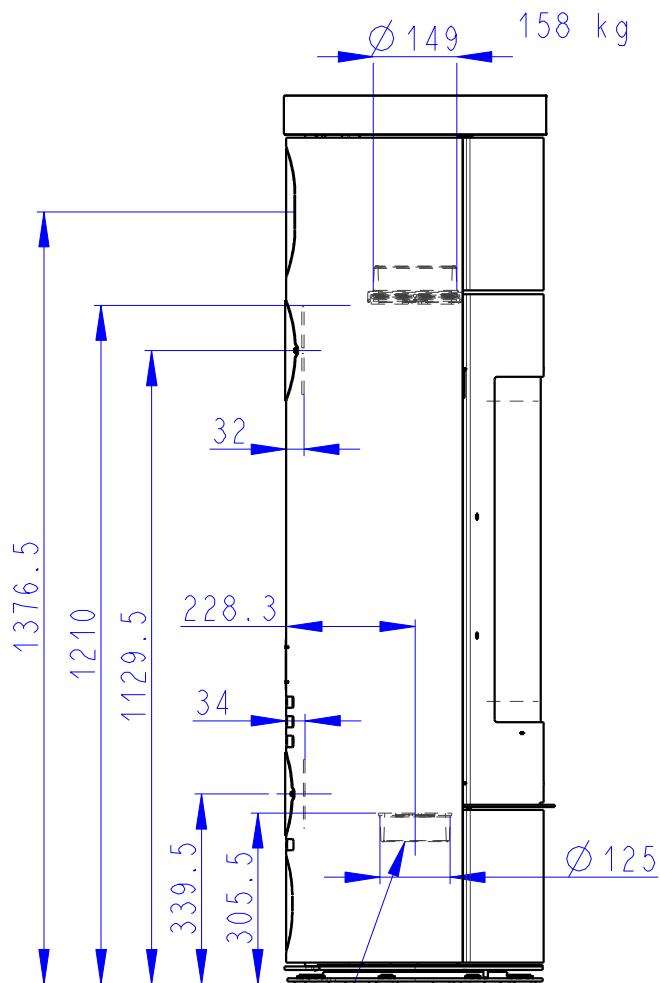

Rozmery v mm
 Maße in mm
 Dimensions in mm

LUANCO HOCH N01 KERAMIKA-064L

CENTRALNI PRIVOD VZDUCHU
 Zentralluftzufuhr
 Central air inlet

SEKUNDARNI VZDUCH
 Sekundärluft
 Secondary air
 A/UND/AND
 PRIMARNI VZDUCH
 Primärluft
 Primary air