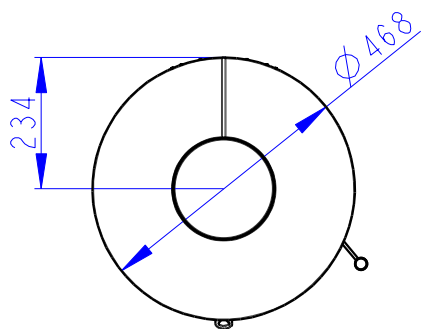

Rozmery v mm
 Maße in mm
 Dimensions in mm

LUANCO HOCH N01 KERAMIKA-064L

CENTRALNI PRIVOD VZDUCHU
 Zentralluftzufuhr
 Central air inlet

SEKUNDARNI VZDUCH
 Sekundärluft
 Secondary air
 A/UND/AND
 PRIMARNI VZDUCH
 Primärluft
 Primary air