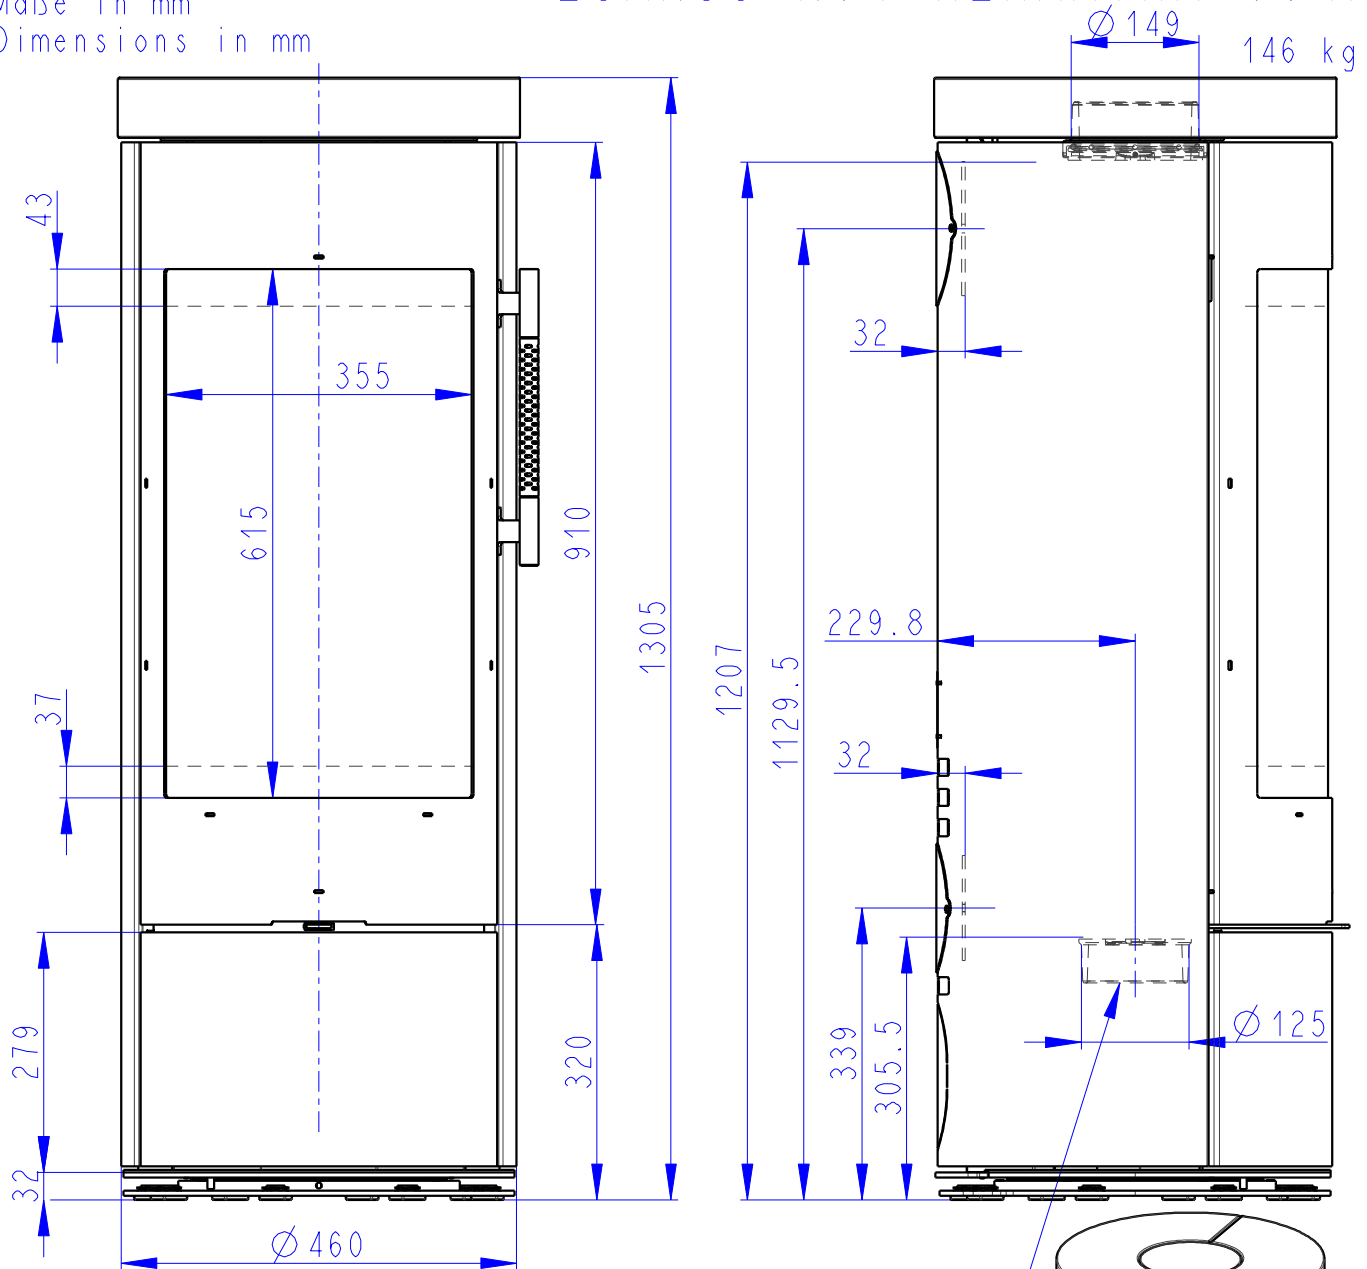

Rozmery v mm  
Maße in mm  
Dimensions in mm

# LUANCO N01 KERAMIKA-064K

CENTRALNI PRIVOD VZDUCHU  
Zentralluftzufuhr  
Central air inlet

SEKUNDARNI VZDUCH  
Sekundärluft  
Secondary air  
A/UND/AND  
PRIMARNI VZDUCH  
Primärluft  
Primary air