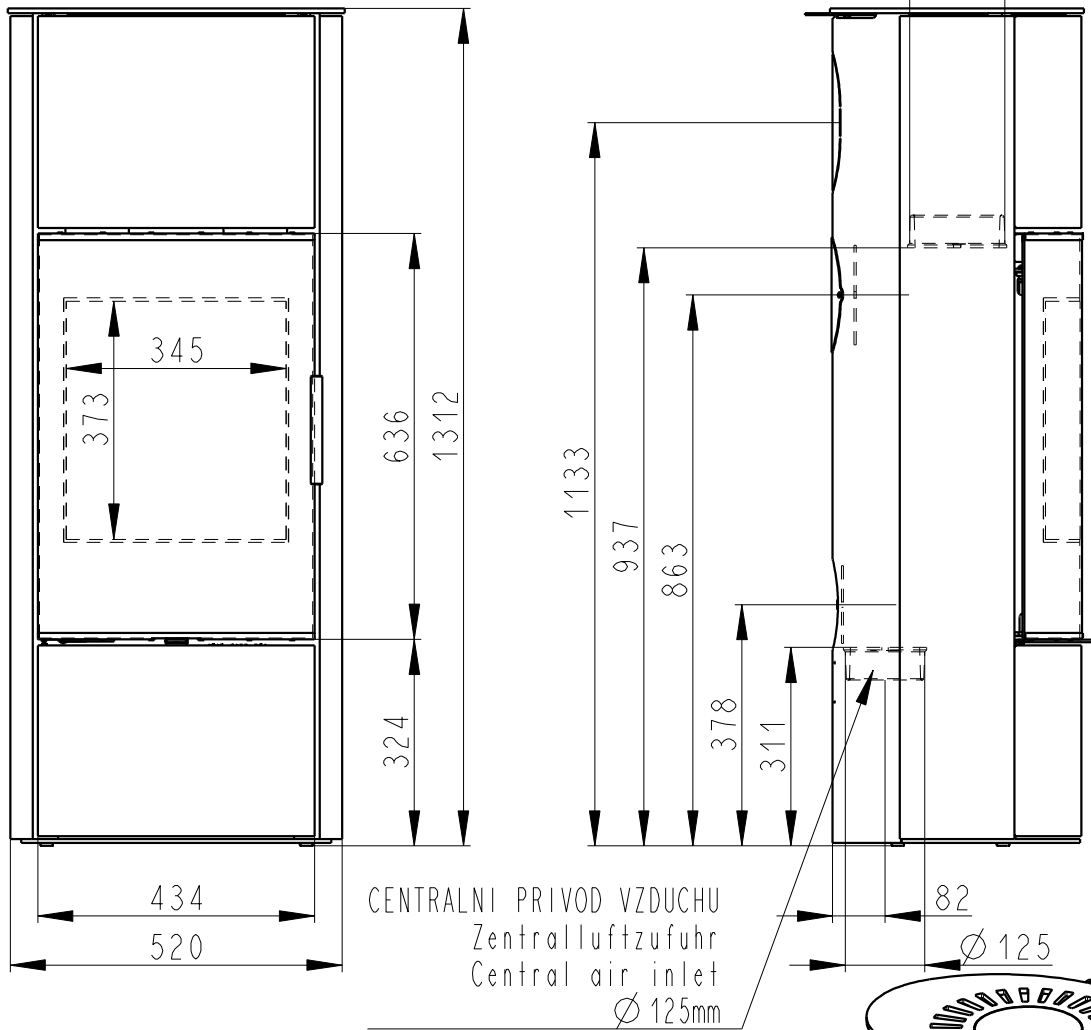

LAREDO AKKUM - PLECH - 181C

133 kg

CENTRALNI PRIVOD VZDUCHU
Zentralluftzufuhr
Central air inlet
Ø 125mm

KLAPKA KONVEKCIHO VZDUCHU
KonvektionsLuftSchieber

SEKUNDARNI VZDUCH
Sekundärluft
Secondary air
A/UND/AND
PRIMARNI VZDUCH
Primärluft
Primary air