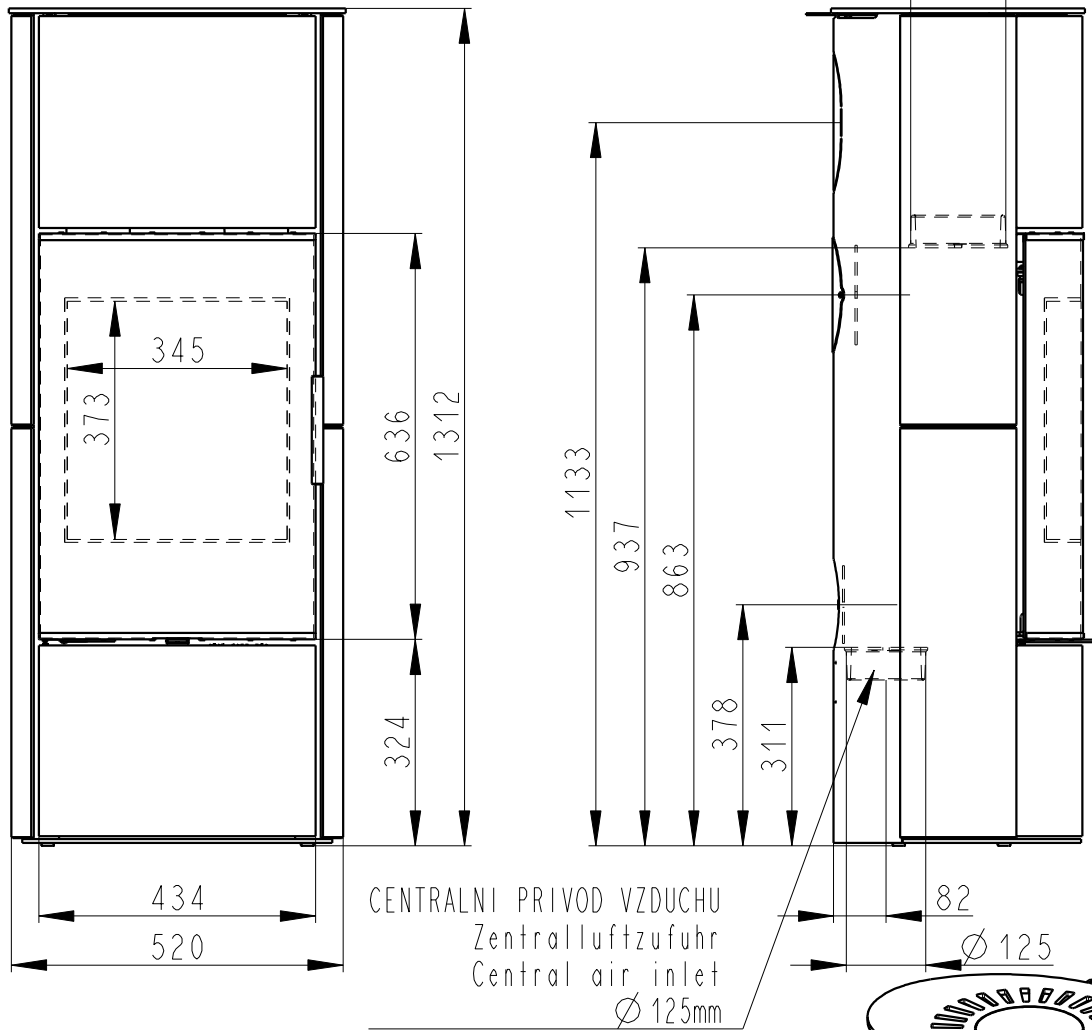

# LAREDO AKKUM - SERPENTIN - 181C

157 kg

CENTRALNI PRIVOD VZDUCHU  
Zentralluftzufuhr  
Central air inlet  
Ø 125mm

KLAPKA KONVEKCIHO VZDUCHU  
KonvektionsLuftSchieber

SEKUNDARNI VZDUCH  
Sekundärluft  
Secondary air  
A/UND/AND  
PRIMARNI VZDUCH  
Primärluft  
Primary air