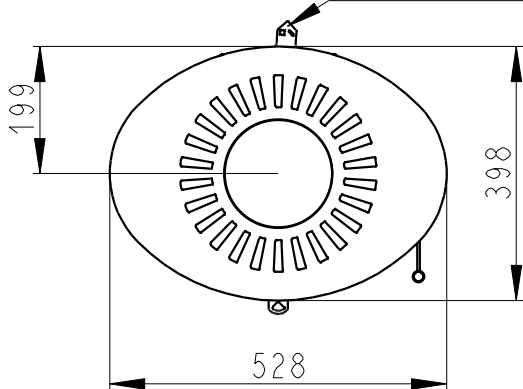

# LAREDO AKKUM - SERPENTIN - 181C

157 kg

CENTRALNI PRIVOD VZDUCHU  
Zentralluftzufuhr  
Central air inlet  
Ø 125mm

KLAPKA KONVEKCIHO VZDUCHU  
KonvektionsLuftSchieber

SEKUNDARNI VZDUCH  
Sekundärluft  
Secondary air  
A/UND/AND  
PRIMARNI VZDUCH  
Primärluft  
Primary air