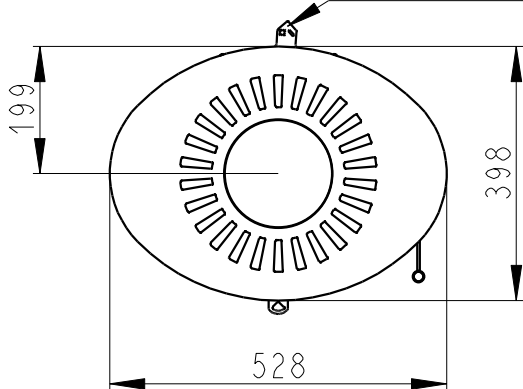

LAREDO AKKUM - KERAMIKA - 181C

143 kg

CENTRALNI PRIVOD VZDUCHU
Zentralluftzufuhr
Central air inlet
Ø 125mm

KLAPKA KONVEKCIHO VZDUCHU
KonvektionsLuftSchieber

SEKUNDARNI VZDUCH
Sekundärluft
Secondary air
A/UND/AND
PRIMARNI VZDUCH
Primärluft
Primary air