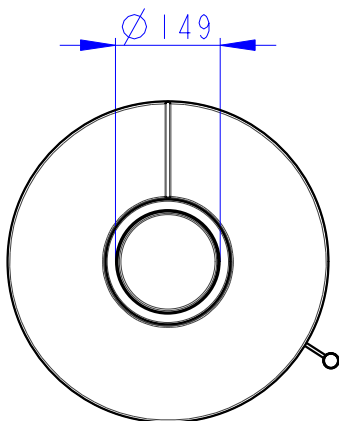

Rozmery v mm; Maße in mm

# IRUN N 01,05 KERAMIKA-155F

142 kg

Centralni privod vzduchu  $\varnothing 125$   
Zentral luftzufuhr  $\varnothing 125$   
Central air inlet  $\varnothing 125$

Primarni a sekundarni vzduch  
Primarluft und sekundarluft  
Primary and Secondary air