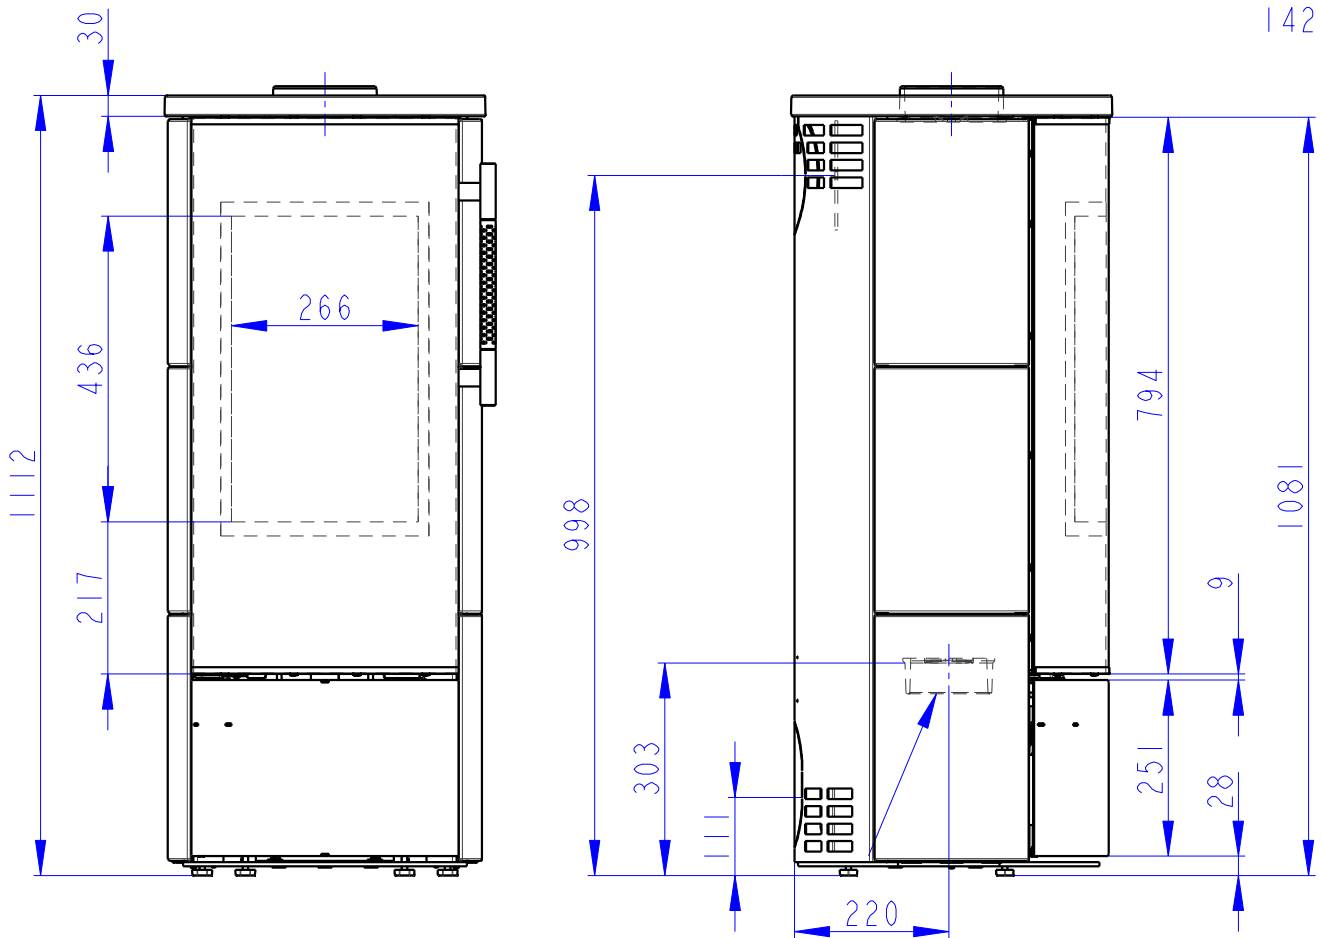

Rozmery v mm; Maße in mm

# IRUN N 01,05 KERAMIKA-155F

142 kg

Centralni privod vzduchu  $\varnothing 125$   
Zentral luftzufuhr  $\varnothing 125$   
Central air inlet  $\varnothing 125$

Primarni a sekundarni vzduch  
Primarluft und sekundarluft  
Primary and Secondary air