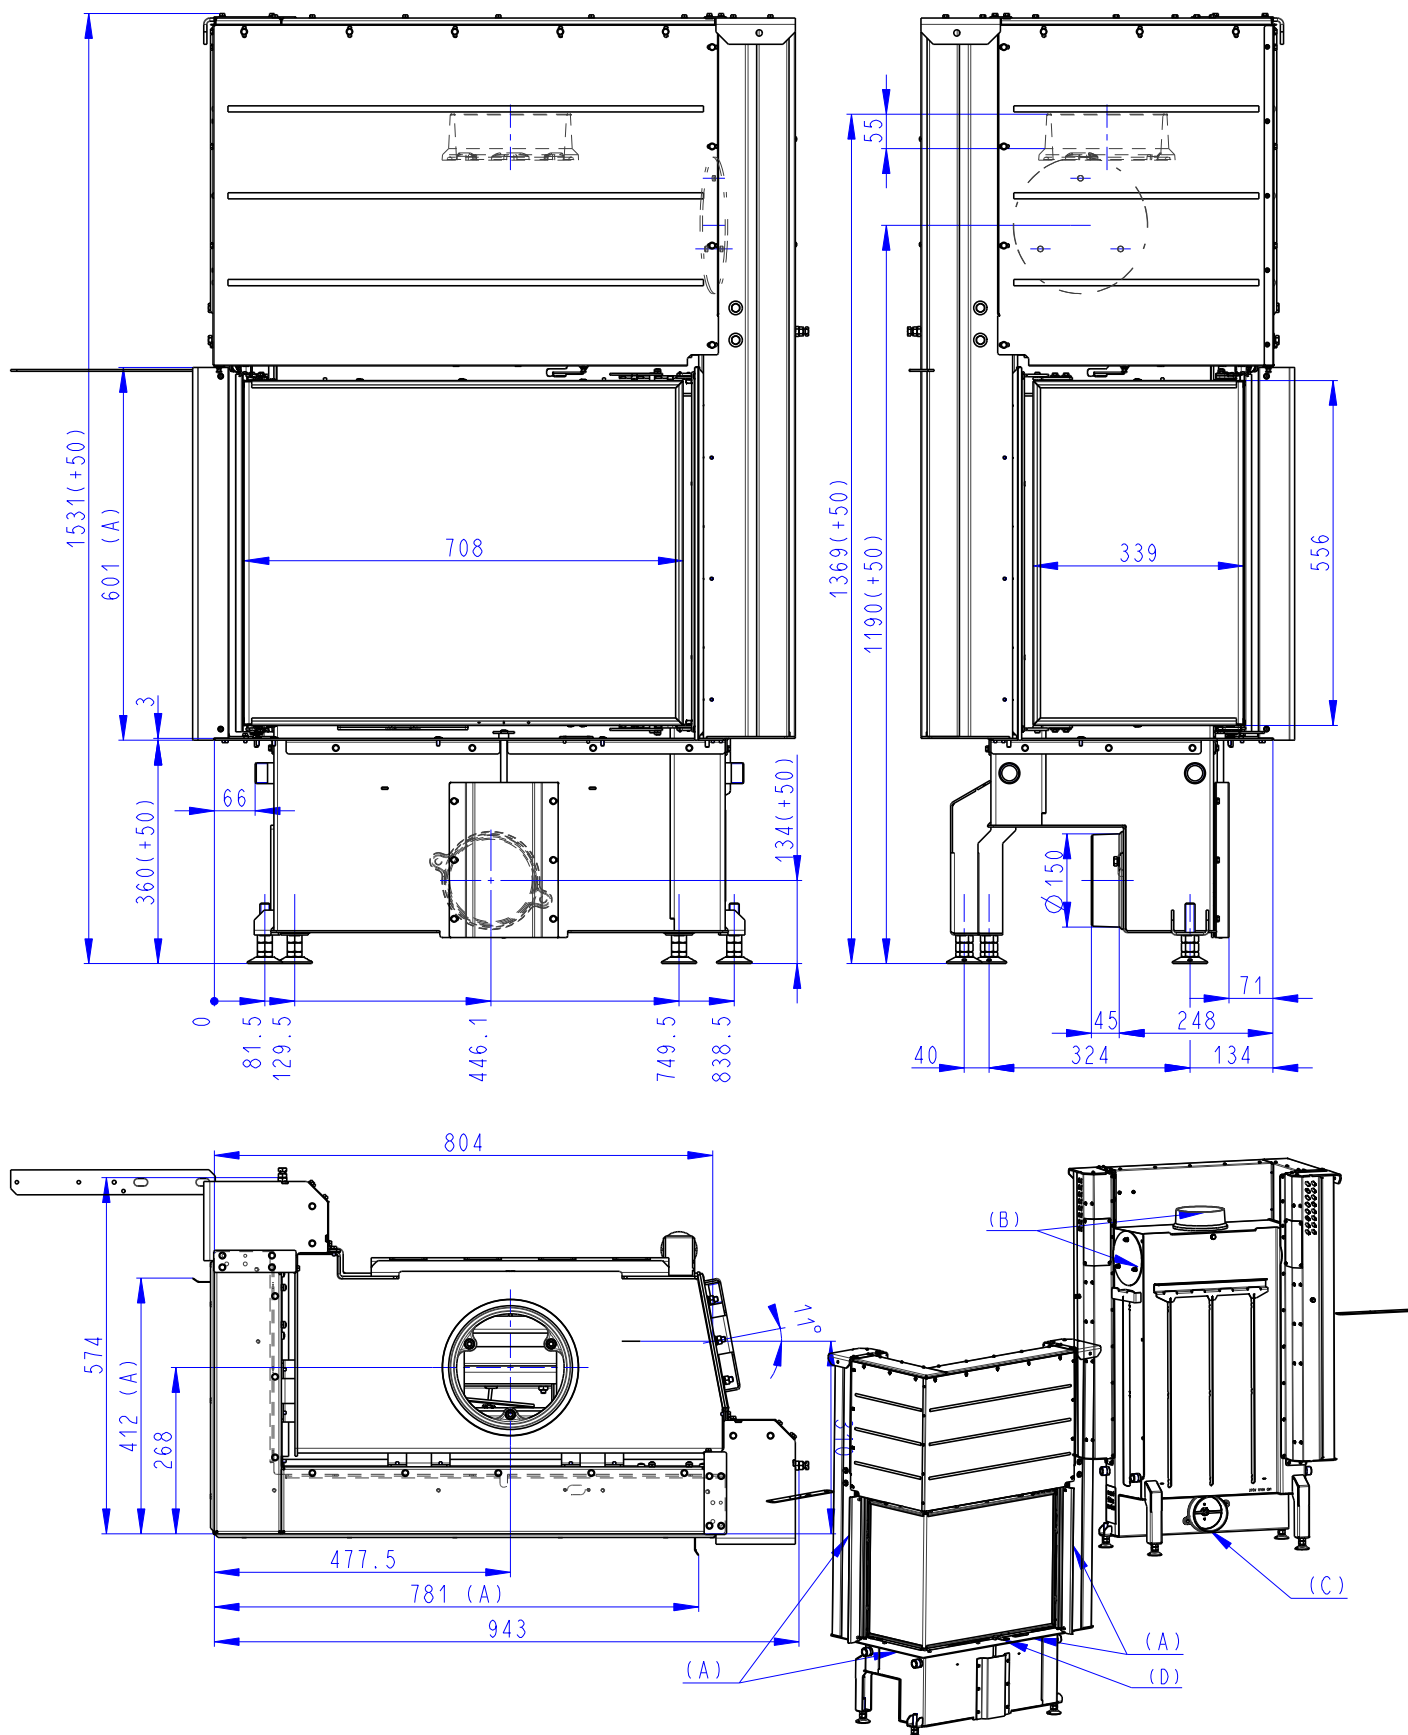

Rozměry v mm
Maße in mm
Dimensions in mm

IMPRESSION R 2g L 71.60.34.21

221kg

IMPRESSION R 2g L 71.60.34.21 + IR2LG TOP01

293kg

IMPRESSION R 2g L 71.60.34.21 + IR2LG TOP02

283kg

- (A) Zastavbovy rozmer / Baumaße / In-built dimension
- (B) Litinový odvod kouře / Cast iron spigot / Der gusseiserne Rauchabgang
- (C) Centralni privod vzduchu / Central air inlet / Zentralluftzufuhr
- (D) Primarni a sekundarni vzduch / Primary and secondary air / Primärluft und Sekundärluft

Rozměry v mm
Maße in mm
Dimensions in mm

IMPRESSION L 2g L 71.60.34.21

IMPRESSION L 2g L 71.60.34.21 + IR2LG TOP01

IMPRESSION L 2g L 71.60.34.21 + IR2LG TOP02

221kg

293kg

283kg

- (A) Zastavbový rozmer / Baumaße / In-built dimension
 (B) Litinový odvod kouře / Cast iron spigot / Der gusseiserne Rauchabgang
 (C) Centrální privod vzduchu / Central air inlet / Zentralluftzufuhr
 (D) Primární a sekundární vzduch / Primary and secondary air / Primärluft und Sekundärluft