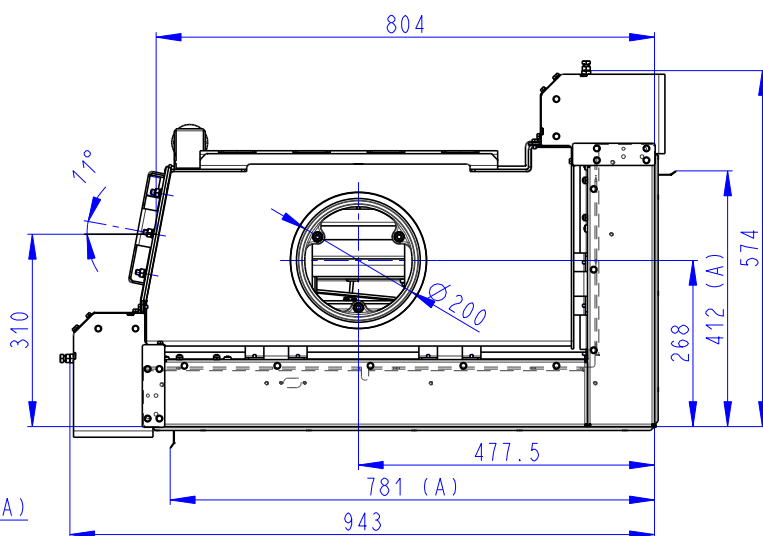

Rozměry v mm
Maße in mm
Dimensions in mm

IMPRESSION R 2g L 71.60.34.21

221kg

IMPRESSION R 2g L 71.60.34.21 + IR2LG TOP01

293kg

IMPRESSION R 2g L 71.60.34.21 + IR2LG TOP02

283kg

- (A) Zastavbovy rozmer / Baumaße / In-built dimension
- (B) Litinový odvod kouře / Cast iron spigot / Der gusseiserne Rauchabgang
- (C) Centralni privod vzduchu / Central air inlet / Zentralluftzufuhr
- (D) Primarni a sekundarni vzduch / Primary and secondary air / Primärluft und Sekundärluft

Rozměry v mm
Maße in mm
Dimensions in mm

IMPRESSION L 2g L 71.60.34.21

IMPRESSION L 2g L 71.60.34.21 + IR2LG TOP01

IMPRESSION L 2g L 71.60.34.21 + IR2LG TOP02

221kg

293kg

283kg

- (A) Zastavbový rozmer / Baumaße / In-built dimension
 (B) Litinový odvod kouře / Cast iron spigot / Der gusseiserne Rauchabgang
 (C) Centrální privod vzduchu / Central air inlet / Zentralluftzufuhr
 (D) Primární a sekundární vzduch / Primary and secondary air / Primärluft und Sekundärluft