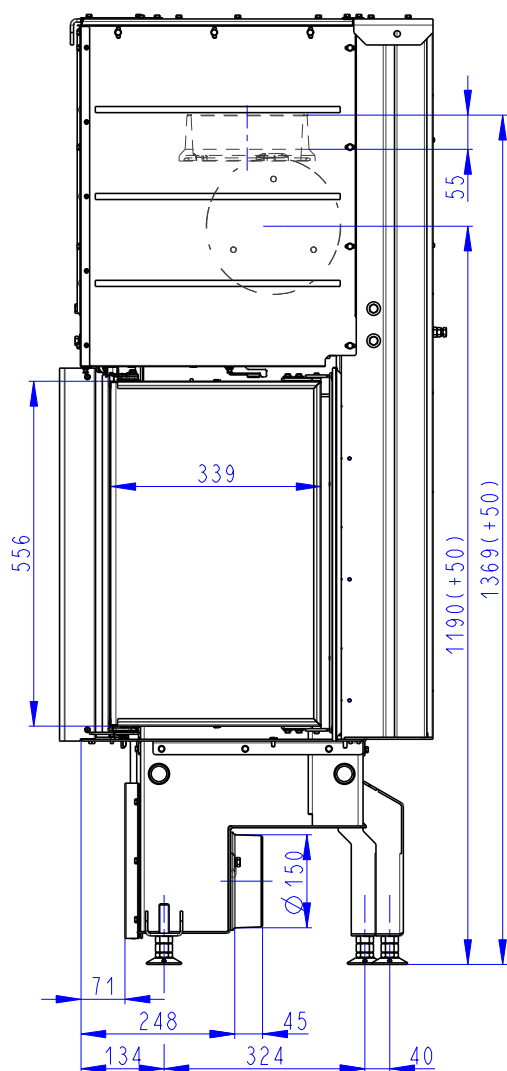

Rozměry v mm
Maße in mm
Dimensions in mm

IMPRESSION R 2g L 71.60.34.21

221kg

IMPRESSION R 2g L 71.60.34.21 + IR2LG TOP01

293kg

IMPRESSION R 2g L 71.60.34.21 + IR2LG TOP02

283kg

- (A) Zastavbovy rozmer / Baumaße / In-built dimension
- (B) Litinový odvod kouře / Cast iron spigot / Der gusseiserne Rauchabgang
- (C) Centralni privod vzduchu / Central air inlet / Zentralluftzufuhr
- (D) Primarni a sekundarni vzduch / Primary and secondary air / Primärluft und Sekundärluft

Rozměry v mm
Maße in mm
Dimensions in mm

IMPRESSION L 2g L 71.60.34.21

IMPRESSION L 2g L 71.60.34.21 + IR2LG TOP01

IMPRESSION L 2g L 71.60.34.21 + IR2LG TOP02

221kg

293kg

283kg

- (A) Zastavbový rozmer / Baumaße / In-built dimension
 (B) Litinový odvod kouře / Cast iron spigot / Der gusseiserne Rauchabgang
 (C) Centrální privod vzduchu / Central air inlet / Zentralluftzufuhr
 (D) Primární a sekundární vzduch / Primary and secondary air / Primärluft und Sekundärluft