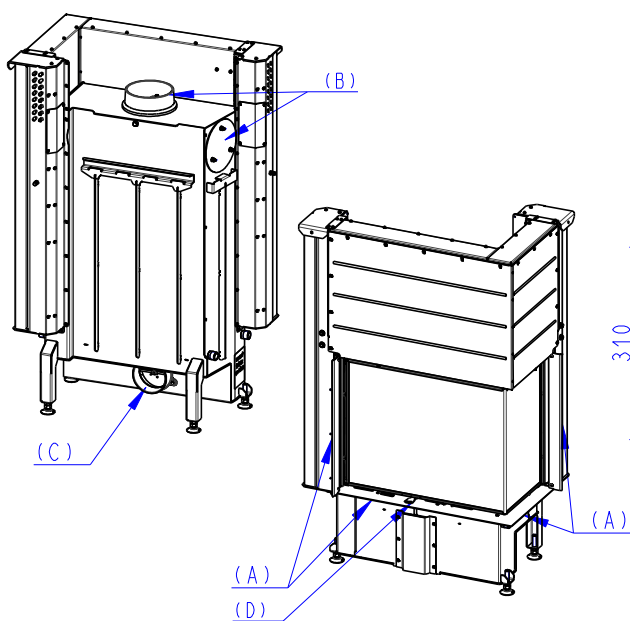

Rozměry v mm
Maße in mm
Dimensions in mm

IMPRESSION R 2g L 71.60.34.21

221kg

IMPRESSION R 2g L 71.60.34.21 + IR2LG TOP01

293kg

IMPRESSION R 2g L 71.60.34.21 + IR2LG TOP02

283kg

- (A) Zastavbovy rozmer / Baumaße / In-built dimension
- (B) Litinový odvod kouře / Cast iron spigot / Der gusseiserne Rauchabgang
- (C) Centralni privod vzduchu / Central air inlet / Zentralluftzufuhr
- (D) Primarni a sekundarni vzduch / Primary and secondary air / Primärluft und Sekundärluft

Rozměry v mm
Maße in mm
Dimensions in mm

IMPRESSION L 2g L 71.60.34.21

IMPRESSION L 2g L 71.60.34.21 + IR2LG TOP01

IMPRESSION L 2g L 71.60.34.21 + IR2LG TOP02

221kg

293kg

283kg

- (A) Zastavbový rozmer / Baumaße / In-built dimension
 (B) Litinový odvod kouře / Cast iron spigot / Der gusseiserne Rauchabgang
 (C) Centrální privod vzduchu / Central air inlet / Zentralluftzufuhr
 (D) Primární a sekundární vzduch / Primary and secondary air / Primärluft und Sekundärluft