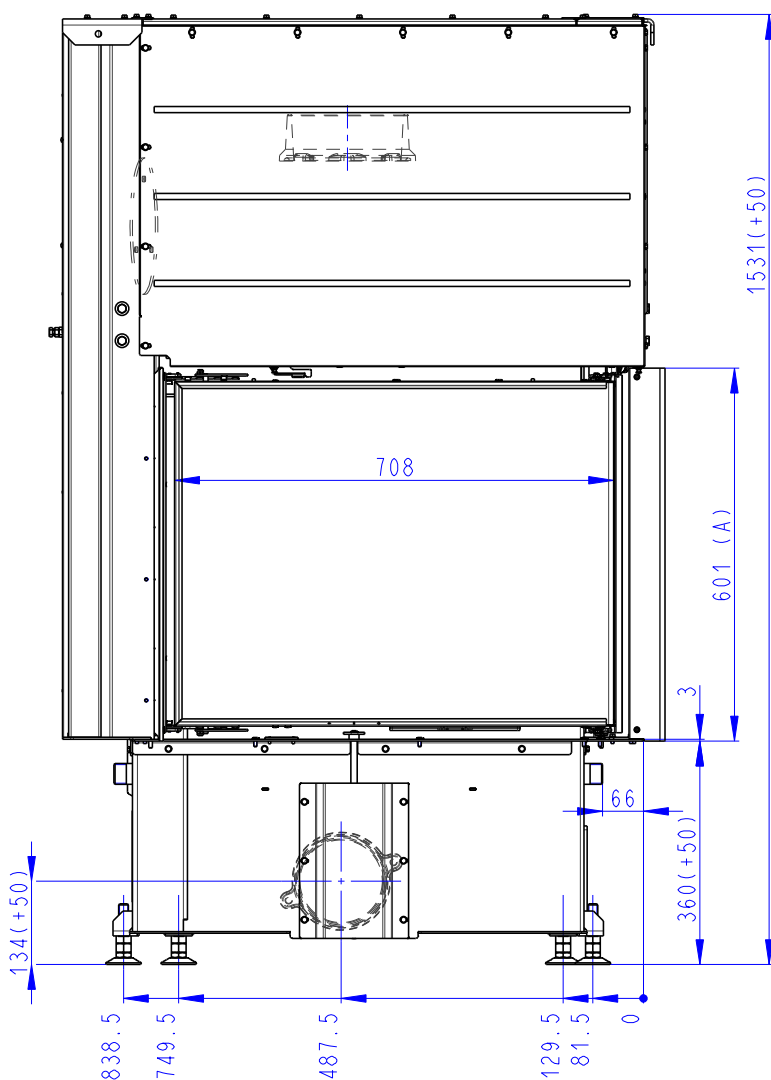

Rozměry v mm
Maße in mm
Dimensions in mm

IMPRESSION R 2g L 71.60.34.21

221kg

IMPRESSION R 2g L 71.60.34.21 + IR2LG TOP01

293kg

IMPRESSION R 2g L 71.60.34.21 + IR2LG TOP02

283kg

- (A) Zastavbovy rozmer / Baumaße / In-built dimension
- (B) Litinový odvod kouře / Cast iron spigot / Der gusseiserne Rauchabgang
- (C) Centralni privod vzduchu / Central air inlet / Zentralluftzufuhr
- (D) Primarni a sekundarni vzduch / Primary and secondary air / Primärluft und Sekundärluft

Rozměry v mm
Maße in mm
Dimensions in mm

IMPRESSION L 2g L 71.60.34.21

IMPRESSION L 2g L 71.60.34.21 + IR2LG TOP01

IMPRESSION L 2g L 71.60.34.21 + IR2LG TOP02

221kg

293kg

283kg

- (A) Zastavbový rozmer / Baumaße / In-built dimension
 (B) Litinový odvod kouře / Cast iron spigot / Der gusseiserne Rauchabgang
 (C) Centrální privod vzduchu / Central air inlet / Zentralluftzufuhr
 (D) Primární a sekundární vzduch / Primary and secondary air / Primärluft und Sekundärluft