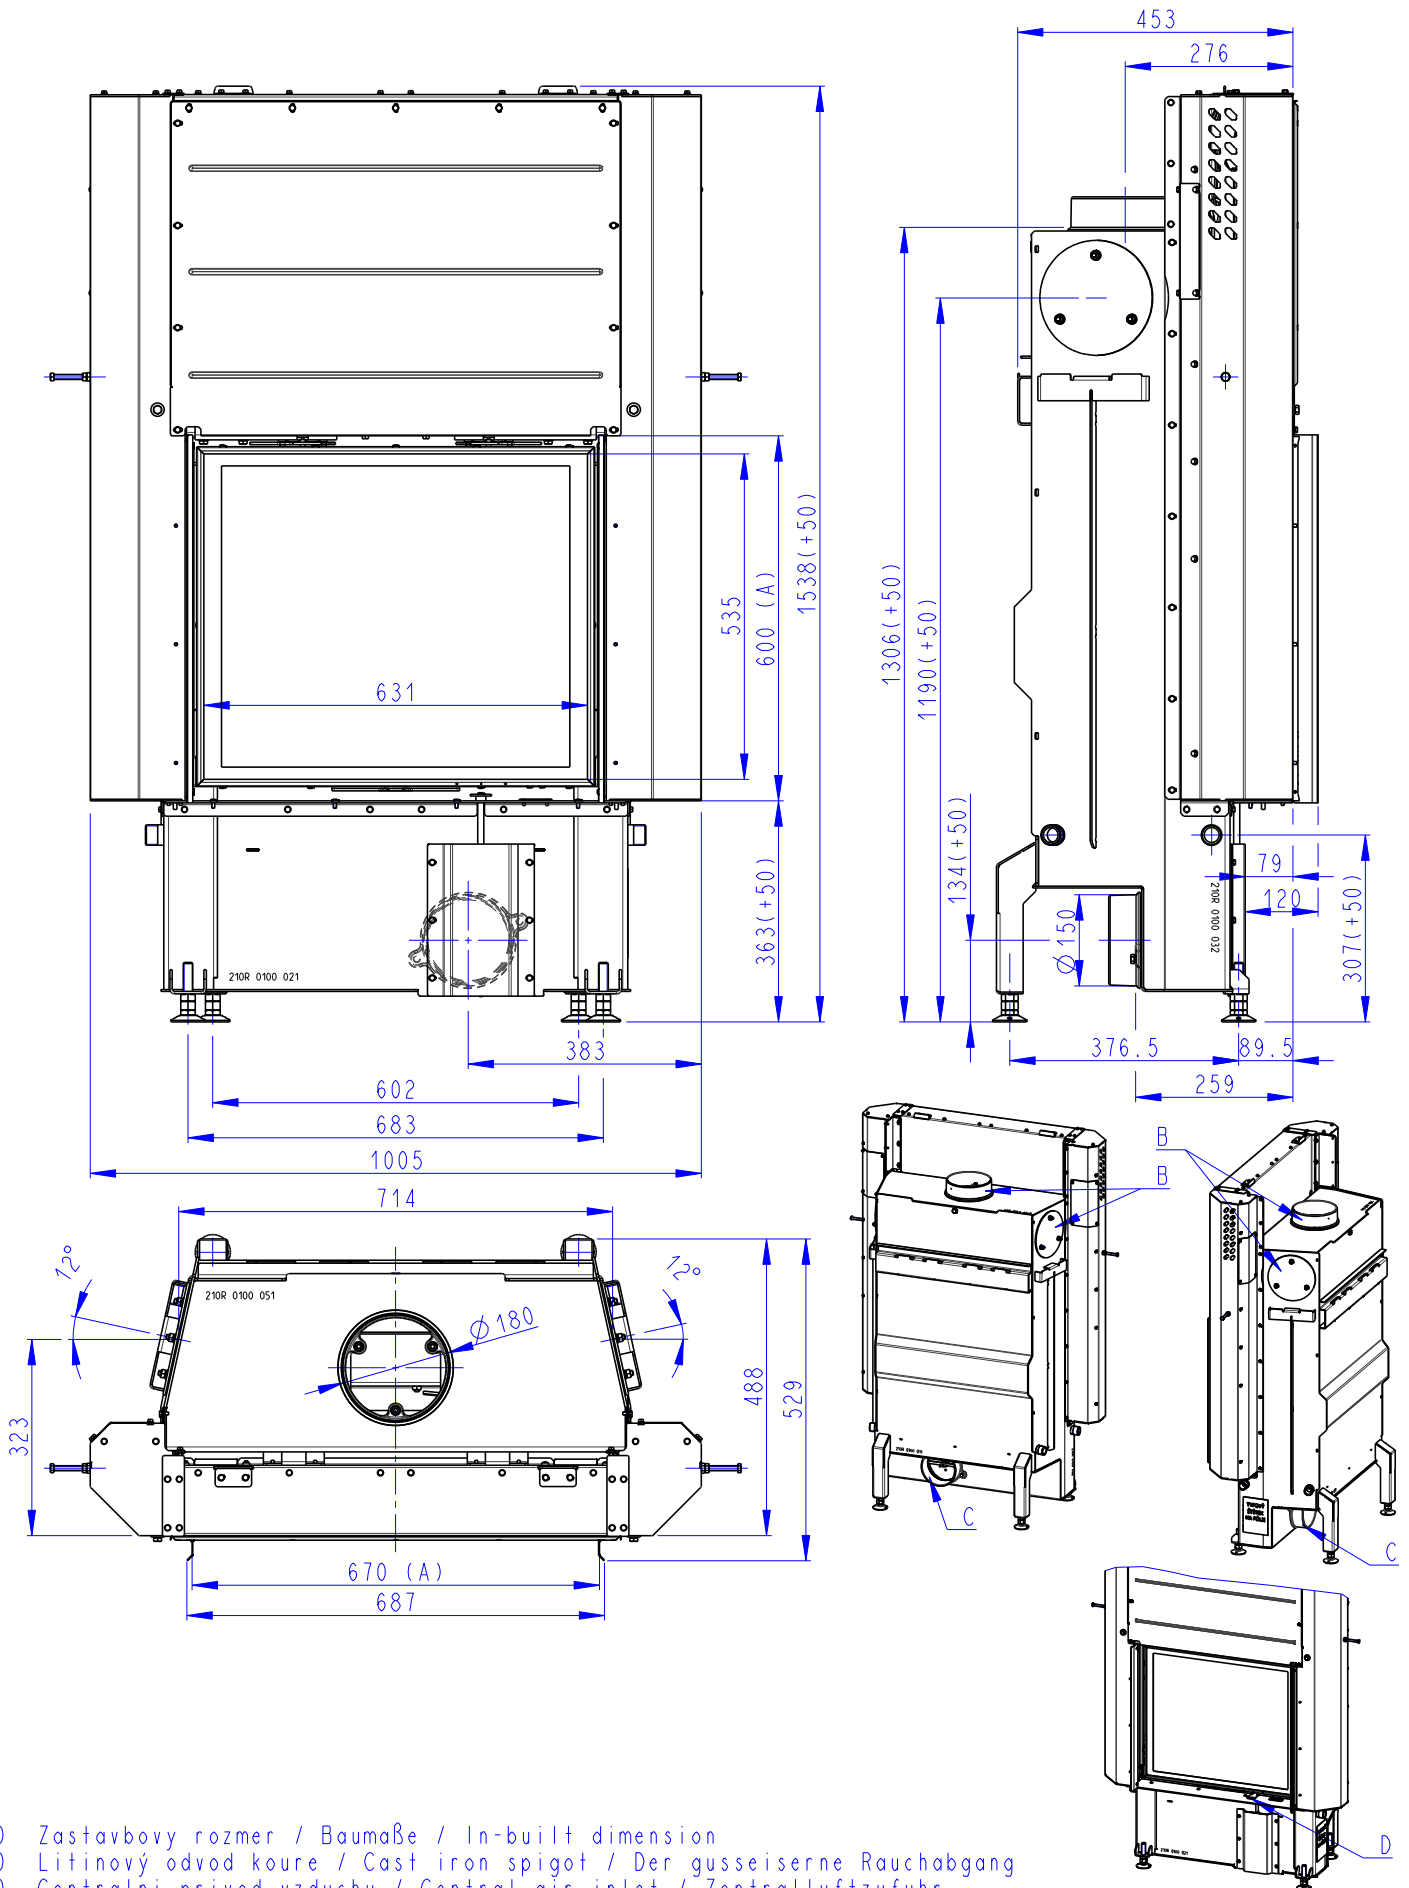

Rozměry v mm
Maße in mm
Dimensions in mm

IMPRESSION 2g L 67.60.01 - 210R 198 kg

IMPRESSION 2g L 67.60.01 + 12LG TOP01 275.4 kg

IMPRESSION 2g L 67.60.01 + 12LG TOP02 264 kg

198 kg

275.4 kg

264 kg

(A) Zastavbovy rozmer / Baumaße / In-built dimension

(B) Litinový odvod kouře / Cast iron spigot / Der gusseiserne Rauchabgang

(C) Centralni privod vzduchu / Central air inlet / Zentralluftzufuhr

(D) Primarni a sekundarni vzduch / Primary and secondary air / Primärluft und Sekundärluft