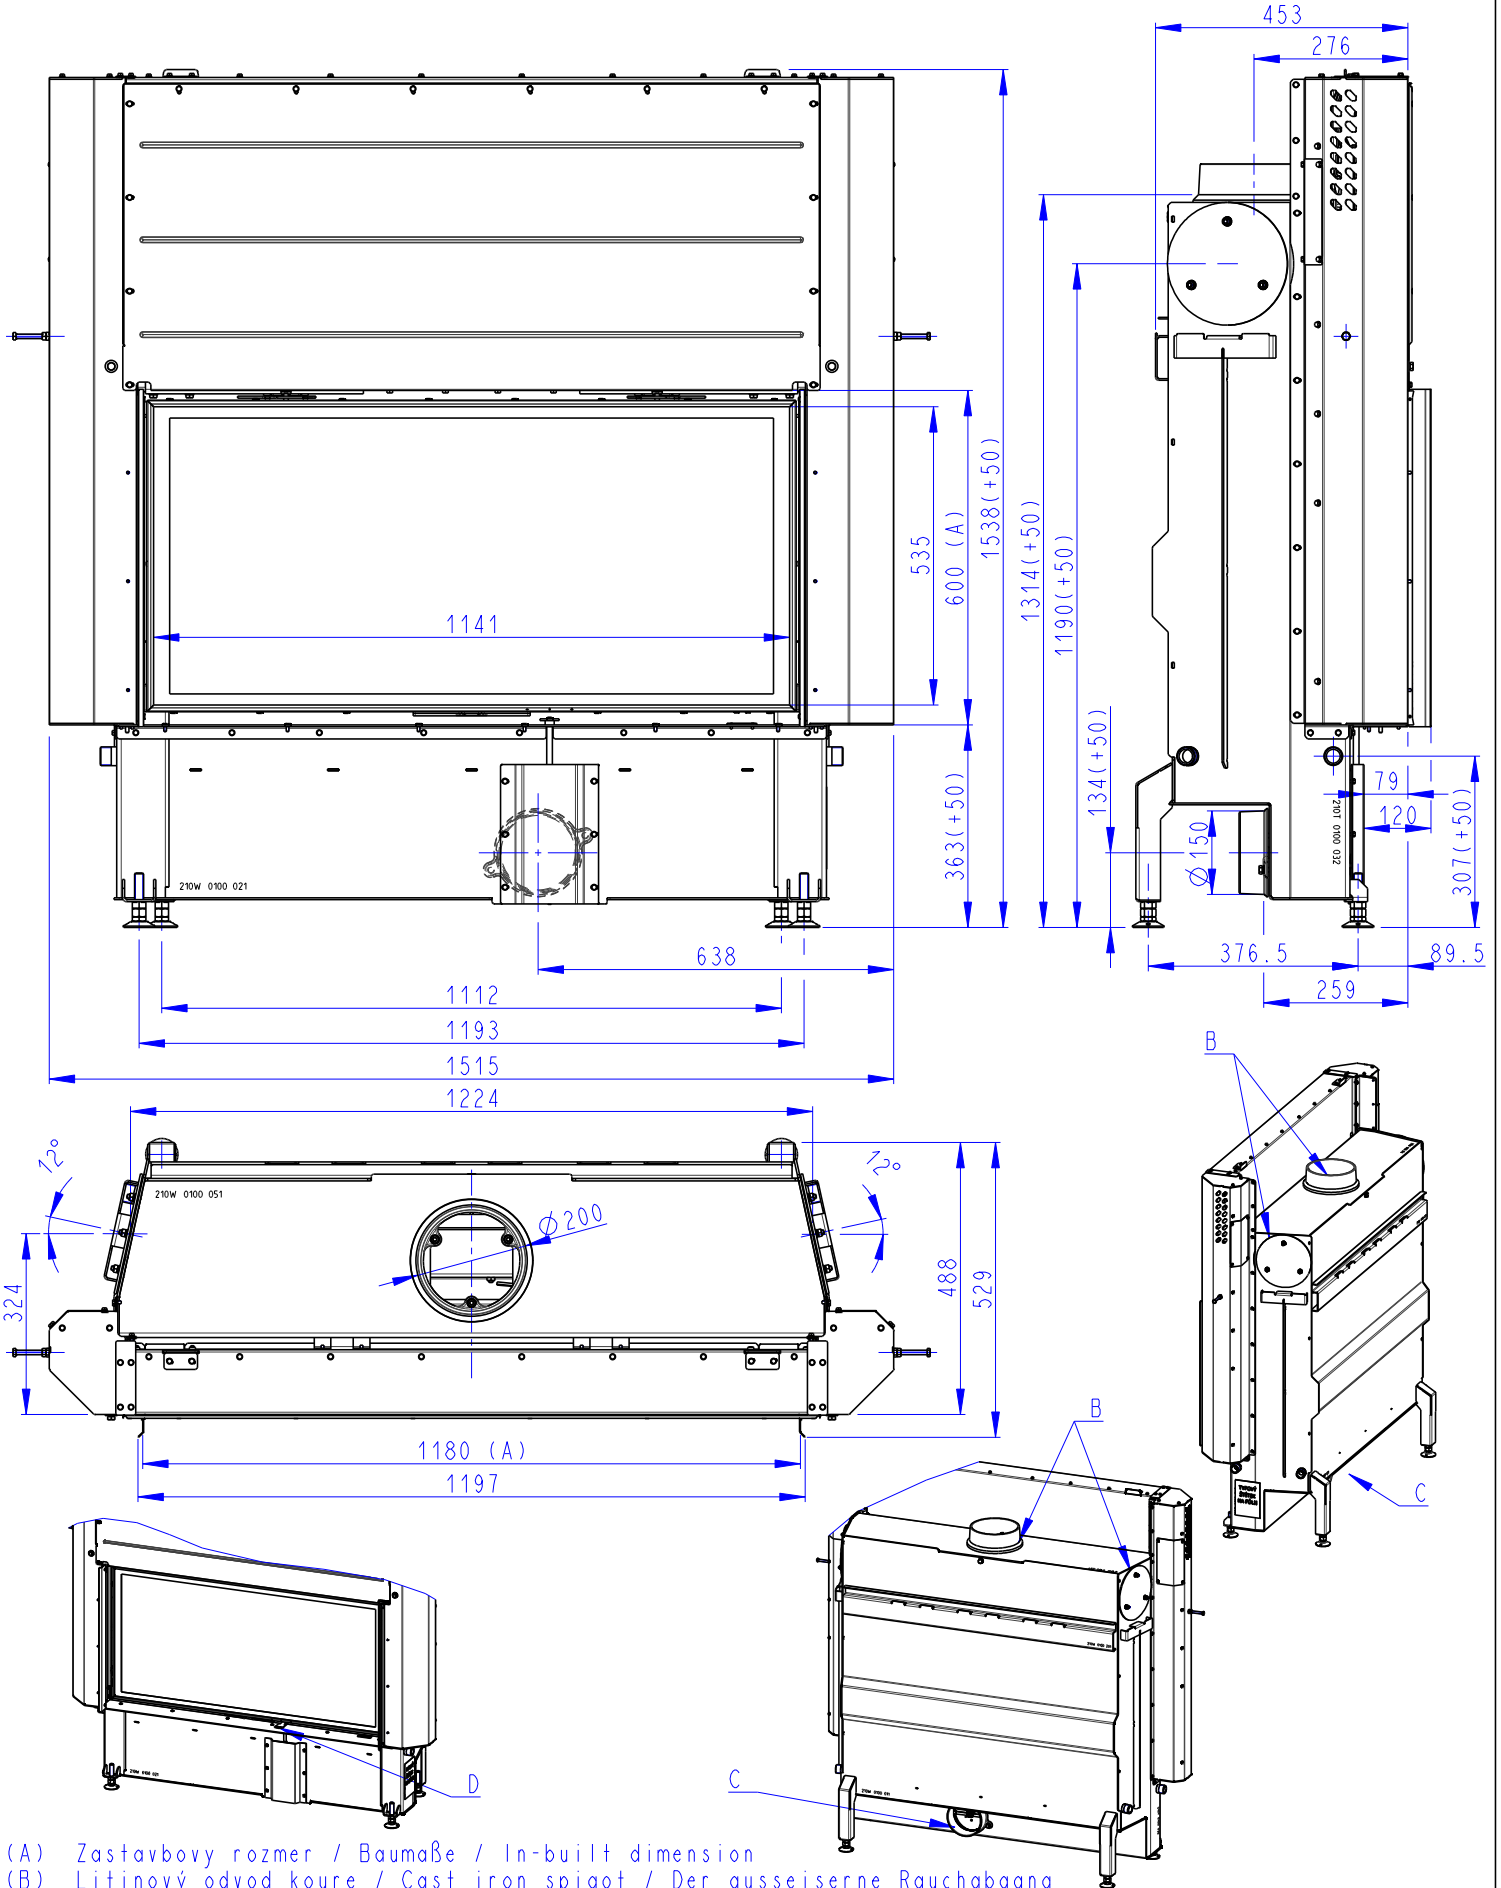

Rozměry v mm
Maße in mm
Dimensions in mm

IMPRESSION 2g L 118.60.01 - 210W	282 kg
IMPRESSION 2g L 118.60.01 + I2LL TOP01	390 kg
IMPRESSION 2g L 118.60.01 + I2LL TOP02	383 kg

- (A) Zastavbovy rozmer / Baumaße / In-built dimension
- (B) Litinový odvod kouře / Cast iron spigot / Der gusseiserne Rauchabgang
- (C) Centralni privod vzduchu / Central air inlet / Zentralluftzufuhr
- (D) Primarni a sekundarni vzduch / Primary and secondary air / Primärluft und Sekundärluft