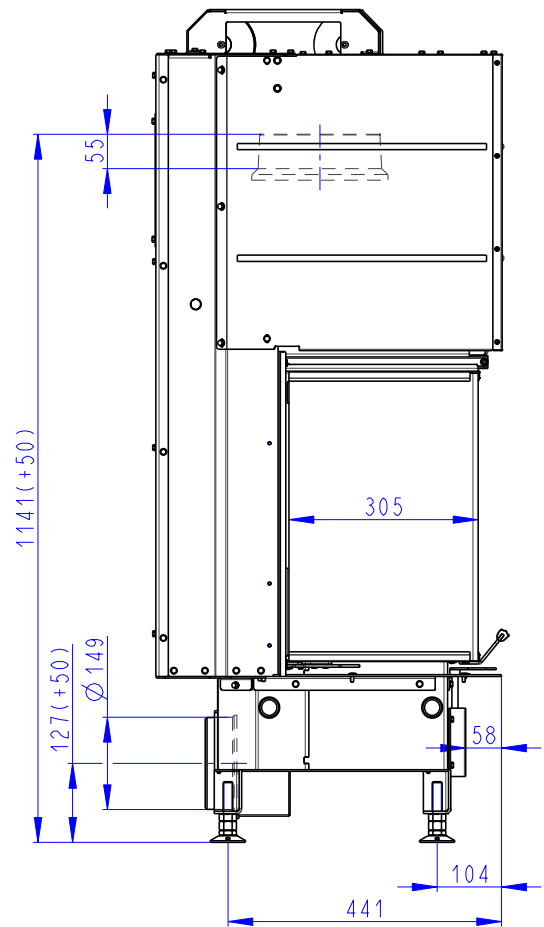

Rozměry v mm
Maße in mm
Dimensions in mm

Heat C 3g L 65.52.31.01(21)

210kg

Rozměry v mm
Maße in mm
Dimensions in mm

Heat C 3g L 65.52.31.01(21)

210kg

Rozmery v mm
Maße in mm
Dimensions in mm

Heat C 3g L 65.52.31.01(21) K1

245kg

Rozmery v mm
Maße in mm
Dimensions in mm

Heat C 3g L 65.52.31.01(21) K1

245kg