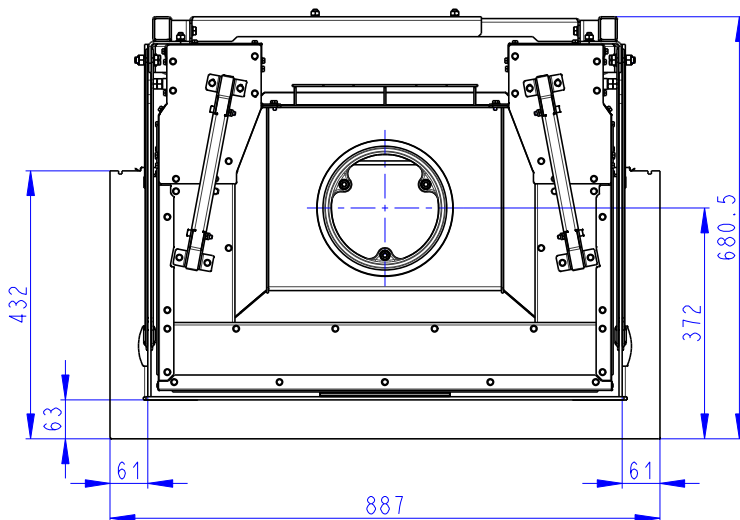

Rozměry v mm
Maße in mm
Dimensions in mm

Heat C 3g L 65.52.31.01(21)

210kg

Rozměry v mm
Maße in mm
Dimensions in mm

Heat C 3g L 65.52.31.01(21)

210kg

Rozmery v mm
Maße in mm
Dimensions in mm

Heat C 3g L 65.52.31.01(21) K1

245kg

Rozmery v mm
Maße in mm
Dimensions in mm

Heat C 3g L 65.52.31.01(21) K1

245kg