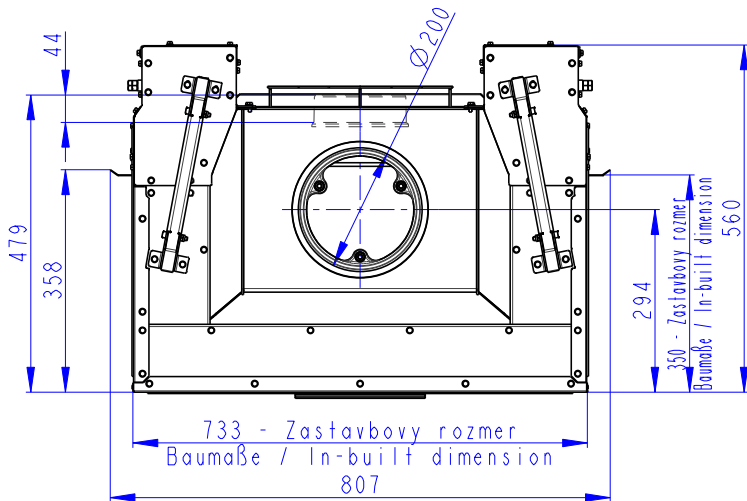

Rozměry v mm
Maße in mm
Dimensions in mm

Heat C 3g L 65.52.31.01(21)

210kg

Rozměry v mm
Maße in mm
Dimensions in mm

Heat C 3g L 65.52.31.01(21)

210kg

Rozmery v mm
Maße in mm
Dimensions in mm

Heat C 3g L 65.52.31.01(21) K1

245kg

Rozmery v mm
Maße in mm
Dimensions in mm

Heat C 3g L 65.52.31.01(21) K1

245kg