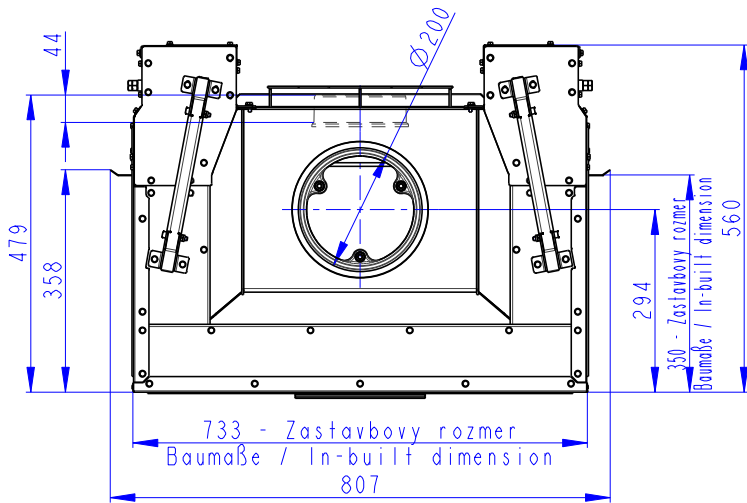

Rozměry v mm
Maße in mm
Dimensions in mm

Heat C 3g L 65.52.31.01(21)

210kg

Rozměry v mm
Maße in mm
Dimensions in mm

Heat C 3g L 65.52.31.01(21)

210kg

Rozmery v mm
Maße in mm
Dimensions in mm

Heat C 3g L 65.52.31.01(21) K1

245kg

Rozmery v mm
Maße in mm
Dimensions in mm

Heat C 3g L 65.52.31.01(21) K1

245kg