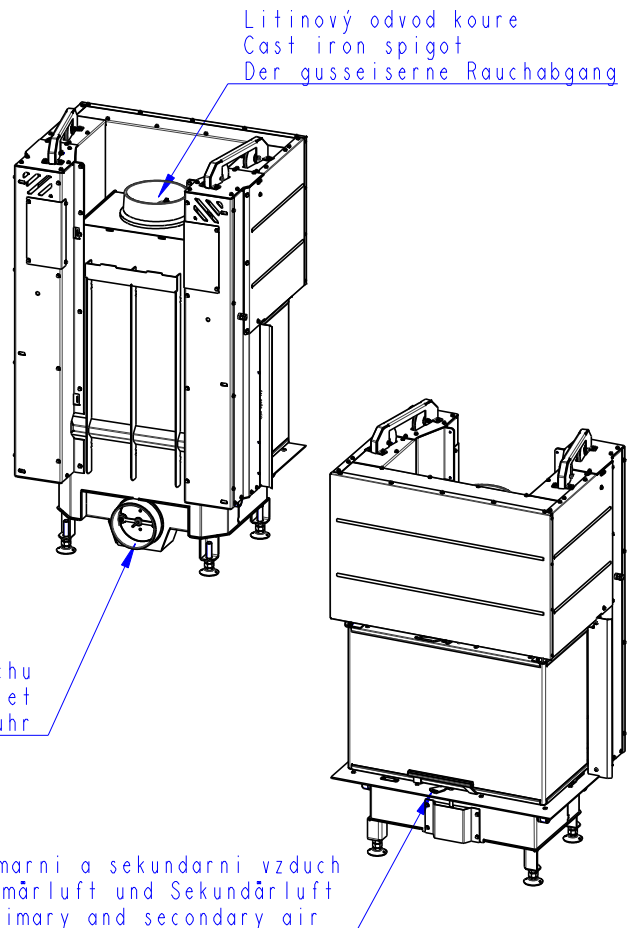

Rozměry v mm
Maße in mm
Dimensions in mm

Heat C 3g L 65.52.31.01(21)

210kg

Rozměry v mm
Maße in mm
Dimensions in mm

Heat C 3g L 65.52.31.01(21)

210kg

Rozmery v mm
Maße in mm
Dimensions in mm

Heat C 3g L 65.52.31.01(21) K1

245kg

Rozmery v mm
Maße in mm
Dimensions in mm

Heat C 3g L 65.52.31.01(21) K1

245kg