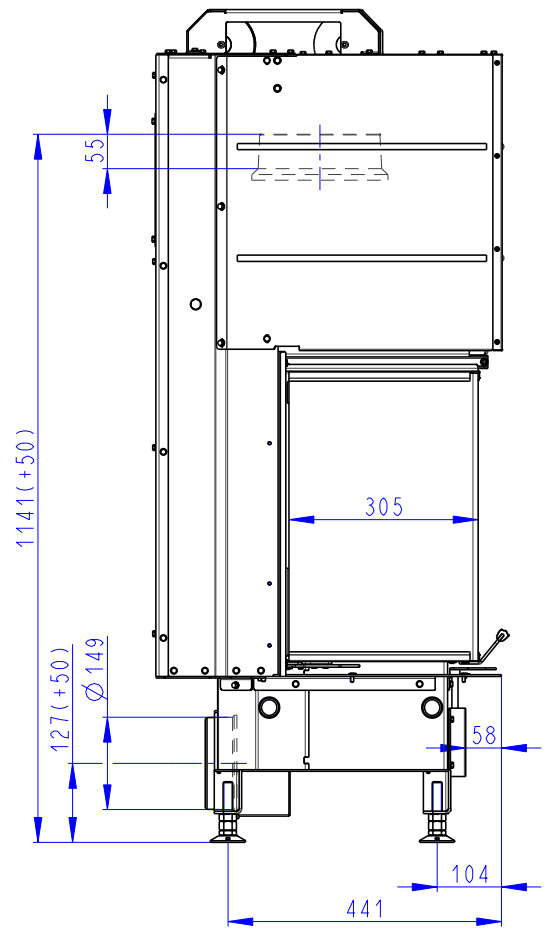

Rozměry v mm
Maße in mm
Dimensions in mm

Heat C 3g L 65.52.31.01(21)

210kg

Rozměry v mm
Maße in mm
Dimensions in mm

Heat C 3g L 65.52.31.01(21)

210kg

Rozmery v mm
Maße in mm
Dimensions in mm

Heat C 3g L 65.52.31.01(21) K1

245kg

Rozmery v mm
Maße in mm
Dimensions in mm

Heat C 3g L 65.52.31.01(21) K1

245kg