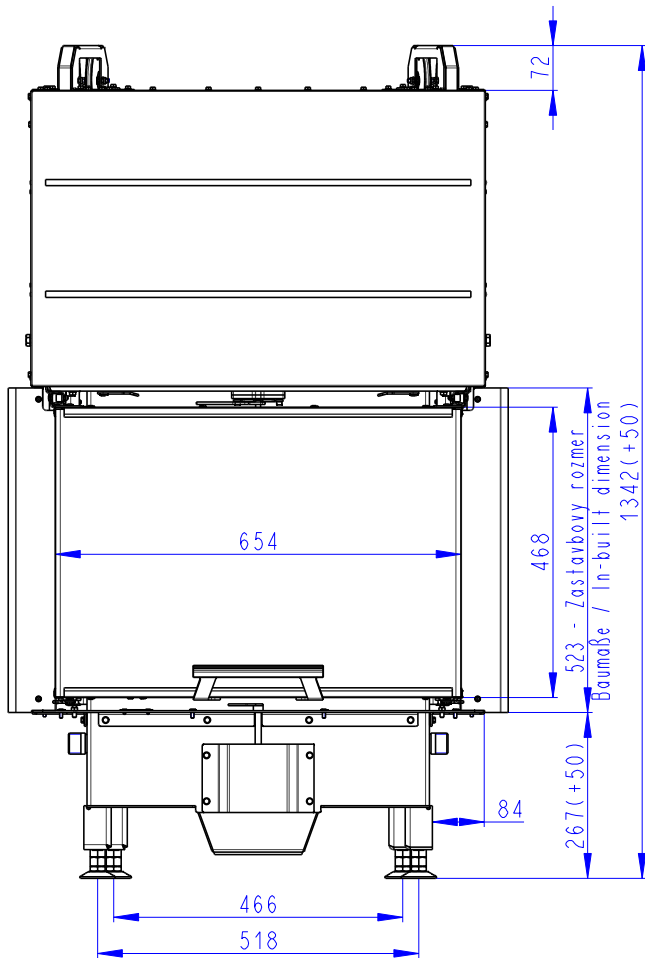

Rozměry v mm
Maße in mm
Dimensions in mm

Heat C 3g L 65.52.31.01(21)

210kg

Rozměry v mm
Maße in mm
Dimensions in mm

Heat C 3g L 65.52.31.01(21)

210kg

Rozmery v mm
Maße in mm
Dimensions in mm

Heat C 3g L 65.52.31.01(21) K1

245kg

Rozmery v mm
Maße in mm
Dimensions in mm

Heat C 3g L 65.52.31.01(21) K1

245kg