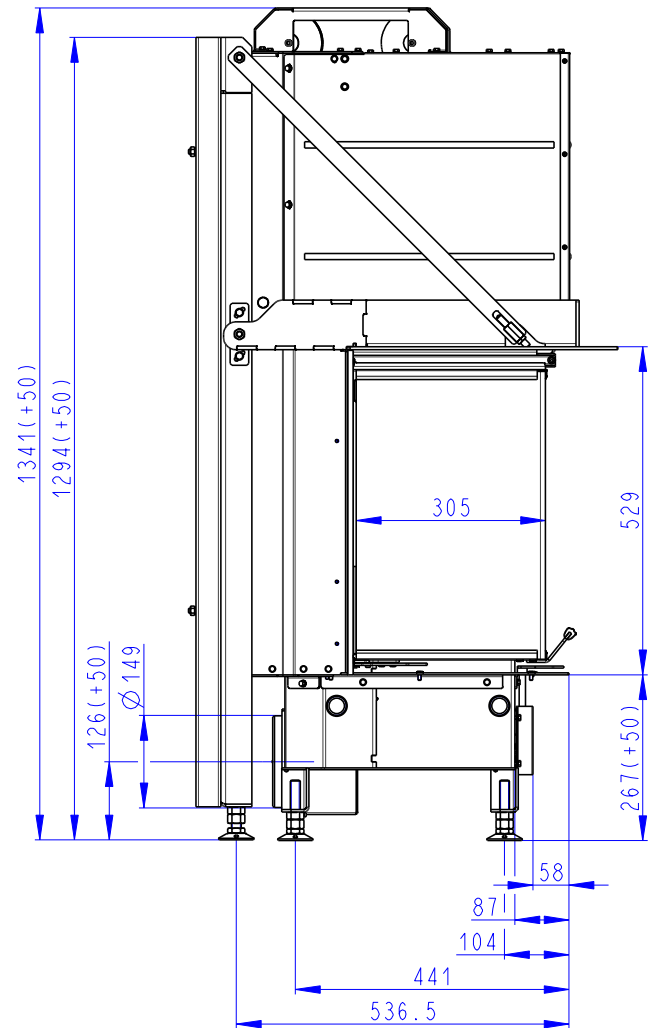

Rozměry v mm
Maße in mm
Dimensions in mm

Heat C 3g L 65.52.31.01(21)

210kg

Rozměry v mm
Maße in mm
Dimensions in mm

Heat C 3g L 65.52.31.01(21)

210kg

Rozmery v mm
Maße in mm
Dimensions in mm

Heat C 3g L 65.52.31.01(21) K1

245kg

Rozmery v mm
Maße in mm
Dimensions in mm

Heat C 3g L 65.52.31.01(21) K1

245kg