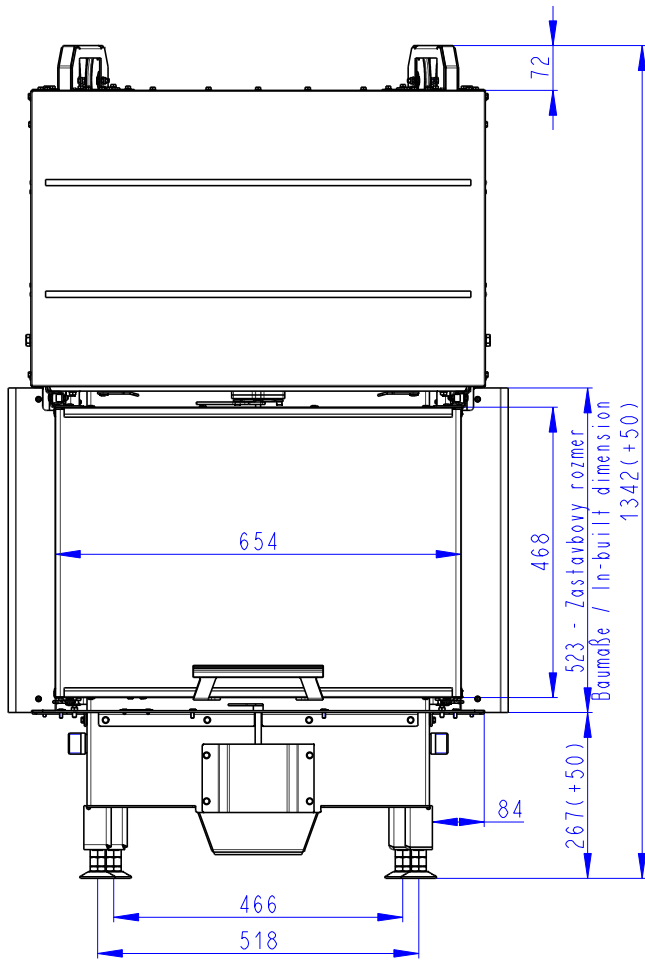

Rozměry v mm
Maße in mm
Dimensions in mm

Heat C 3g L 65.52.31.01(21)

210kg

Rozměry v mm
Maße in mm
Dimensions in mm

Heat C 3g L 65.52.31.01(21)

210kg

Rozmery v mm
Maße in mm
Dimensions in mm

Heat C 3g L 65.52.31.01(21) K1

245kg

Rozmery v mm
Maße in mm
Dimensions in mm

Heat C 3g L 65.52.31.01(21) K1

245kg