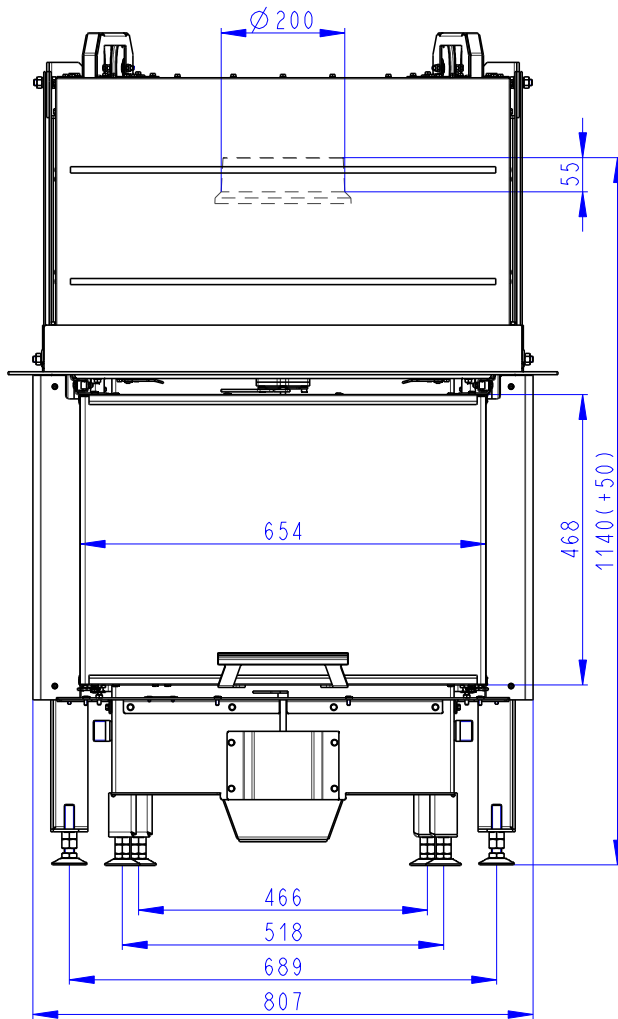

Rozměry v mm
Maße in mm
Dimensions in mm

Heat C 3g L 65.52.31.01(21)

210kg

Rozměry v mm
Maße in mm
Dimensions in mm

Heat C 3g L 65.52.31.01(21)

210kg

Rozmery v mm
Maße in mm
Dimensions in mm

Heat C 3g L 65.52.31.01(21) K1

245kg

Rozmery v mm
Maße in mm
Dimensions in mm

Heat C 3g L 65.52.31.01(21) K1

245kg