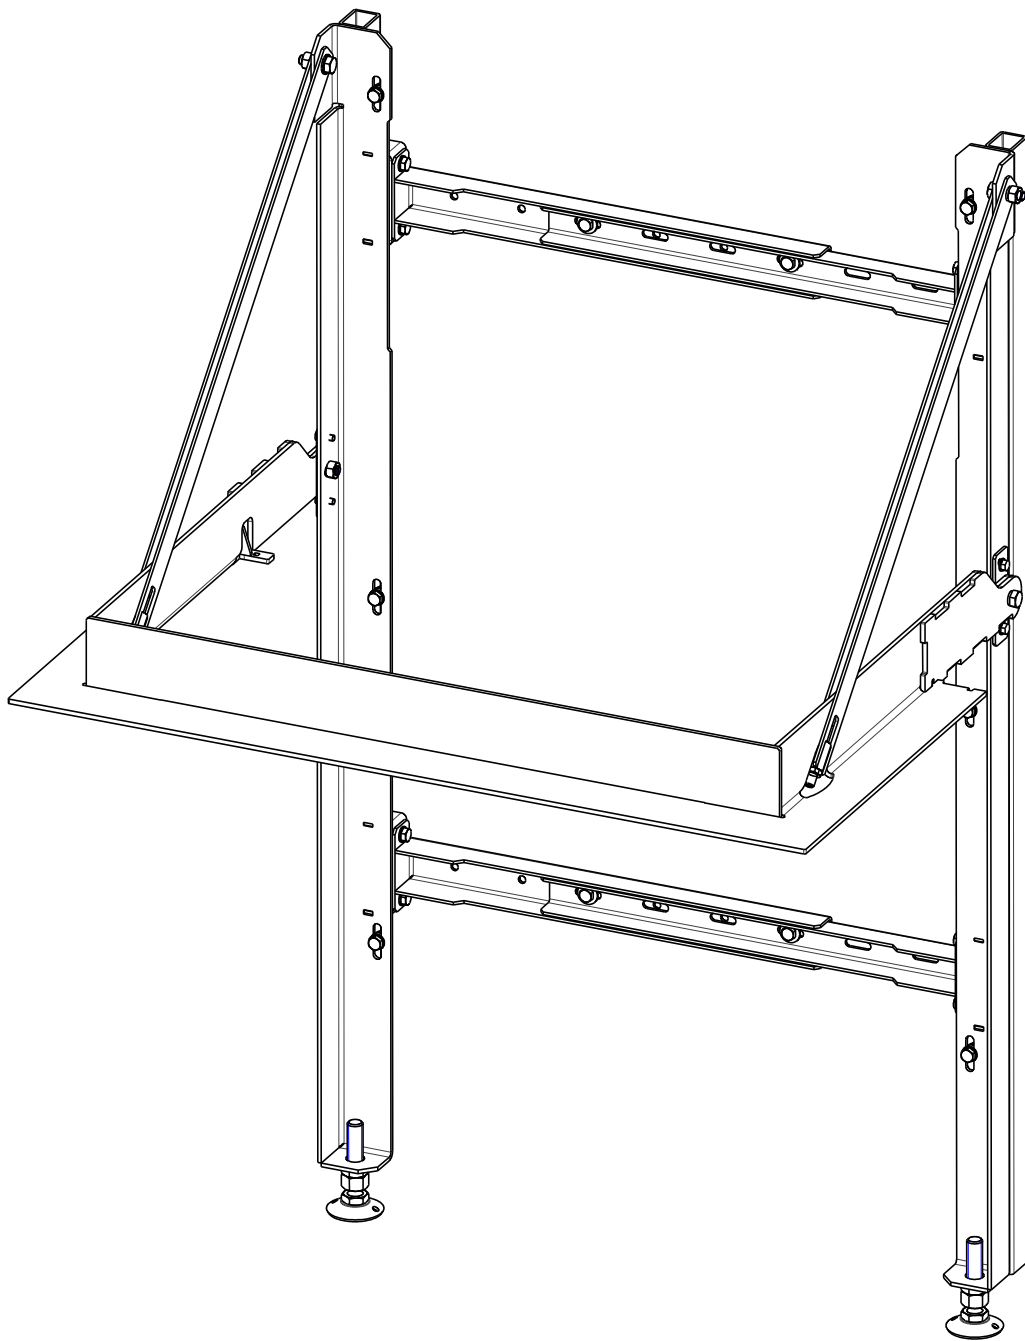

Rozměry v mm
Maße in mm
Dimensions in mm

Heat C 3g L 65.52.31.01(21)

210kg

Rozměry v mm
Maße in mm
Dimensions in mm

Heat C 3g L 65.52.31.01(21)

210kg

Rozmery v mm
Maße in mm
Dimensions in mm

Heat C 3g L 65.52.31.01(21) K1

245kg

Rozmery v mm
Maße in mm
Dimensions in mm

Heat C 3g L 65.52.31.01(21) K1

245kg