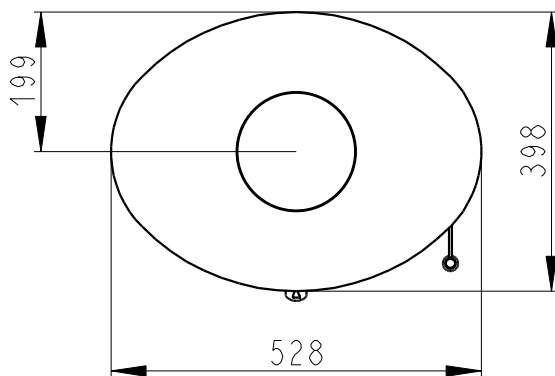

Rozmery v mm; Maße in mm; Dimensions in mm

# EVORA T - BOK PLECH VIKO PLECH - 146B

122 kg

CENTRALNI PRIVOD VZDUCHU  
Zentralluftzufuhr  
Central air inlet  
 $\varnothing 125$ mm

SEKUNDARNI VZDUCH  
Sekundärluft  
Secondary air  
A/UND/AND  
PRIMARNI VZDUCH  
Primärluft  
Primary air