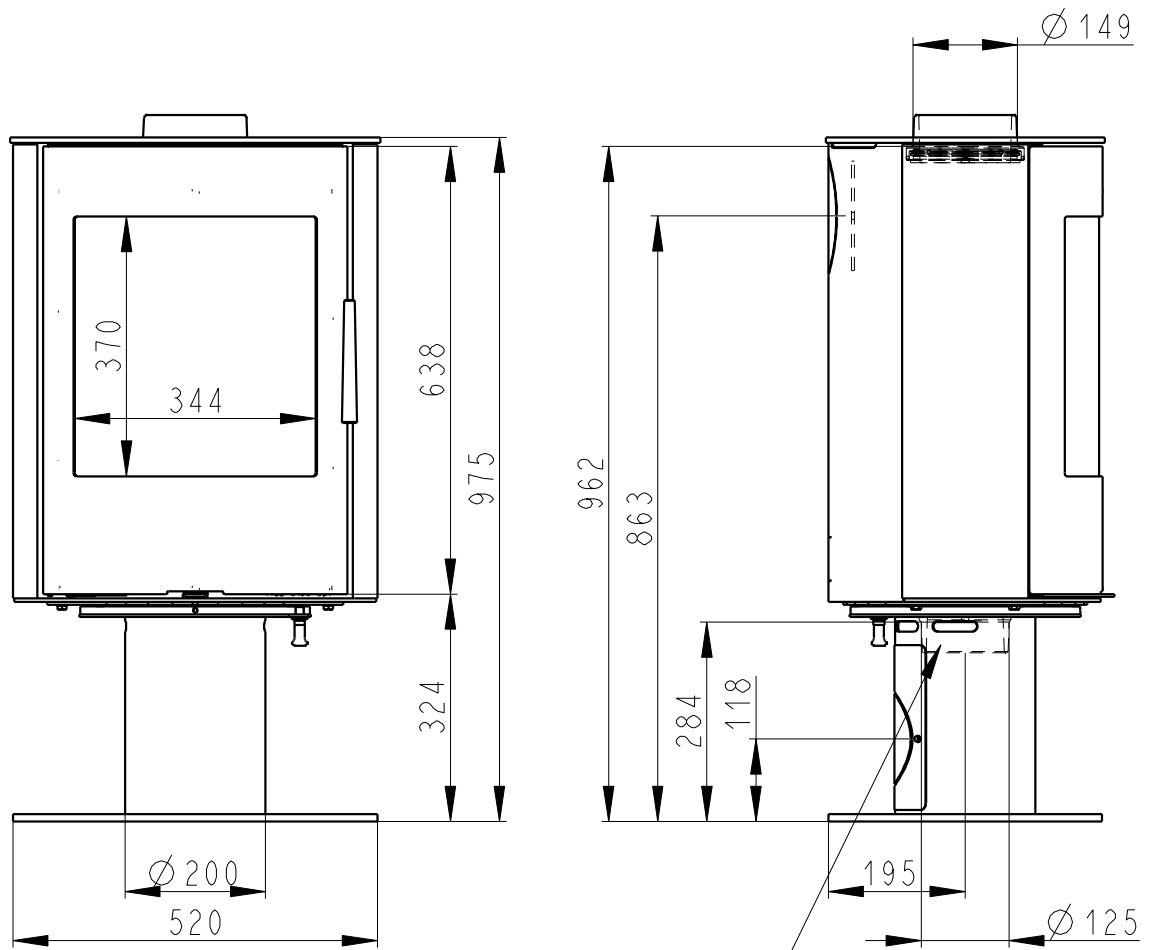

Rozmery v mm; Maße in mm; Dimensions in mm

# EVORA T - BOK PLECH VIKO PLECH - 146B

122 kg

CENTRALNI PRIVOD VZDUCHU  
Zentralluftzufuhr  
Central air inlet  
 $\varnothing 125$ mm

SEKUNDARNI VZDUCH  
Sekundärluft  
Secondary air  
A/UND/AND  
PRIMARNI VZDUCH  
Primärluft  
Primary air