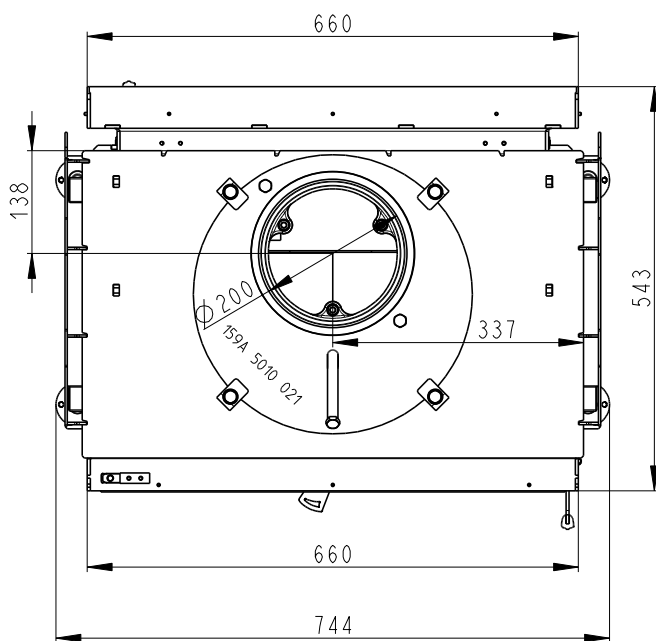

Rozmery v mm
 Maße in mm
 Dimensions in mm

DYNAMIC B 2g 66.50.01

220kg

Litínový odvod kouře
 Cast iron spigot
 Der gusseiserne Rauchabgang

Vystup M10
 Reservoir M10
 Tauchhülse M10

Centrální přívod vzduchu
 Central air inlet
 Zentralluftzufuhr