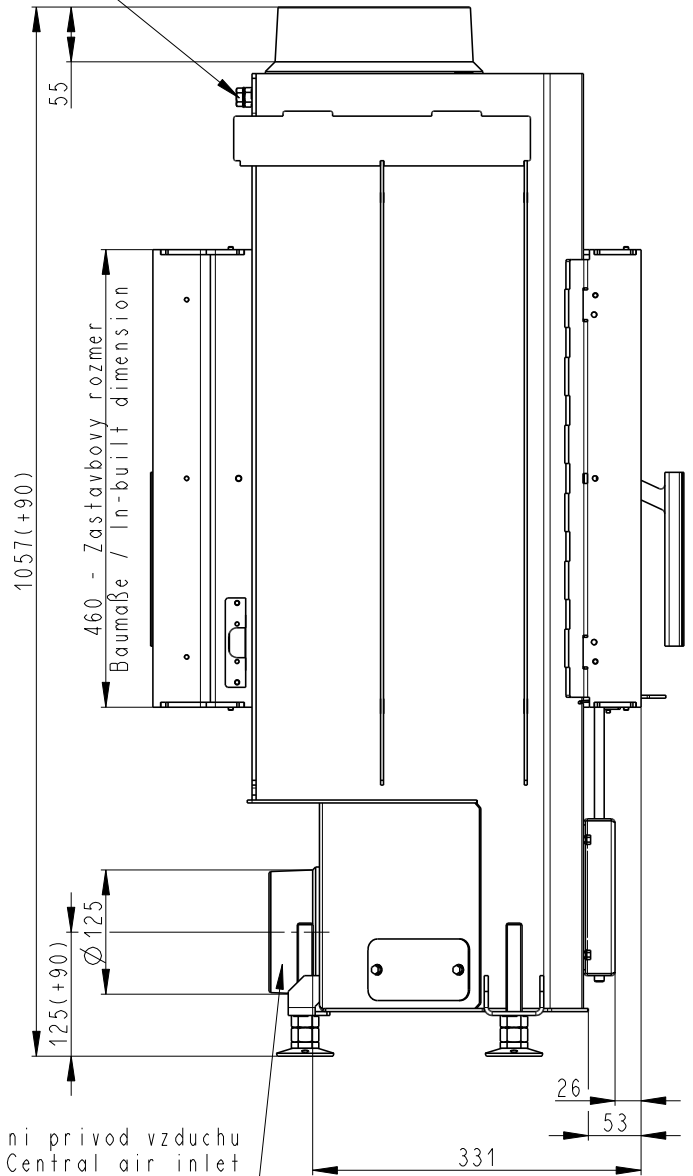

Rozmery v mm
 Maße in mm
 Dimensions in mm

DYNAMIC B 2G 35.46.01

145kg

Vystup M10
 Reservoir M10
 Tauchhülse M10

Centralni privod vzduchu
 Central air inlet
 Zentralluftzufuhr

Primarni a sekundarni vzduch
 Primary and secondary air
 Primärluft und Sekundärluft