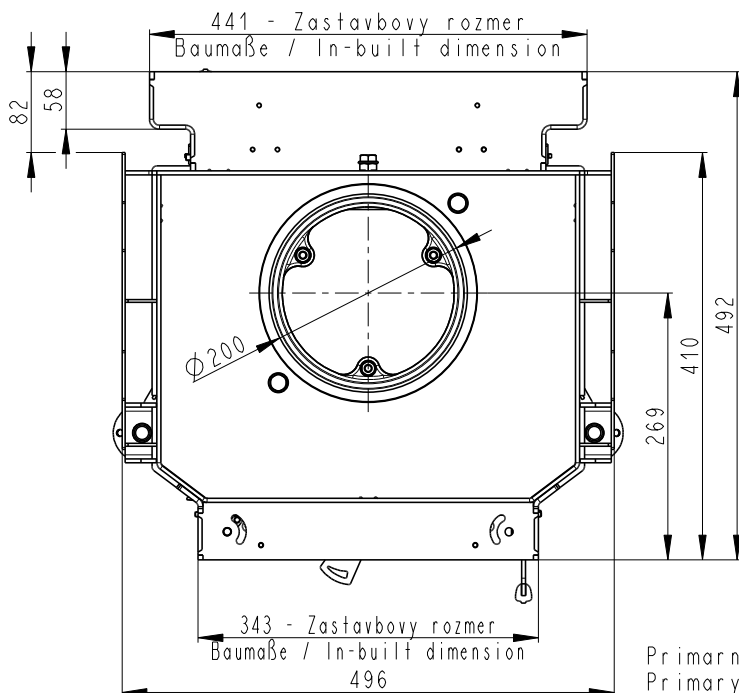

Rozmery v mm
 Maße in mm
 Dimensions in mm

DYNAMIC B 2G 35.46.01

145kg

Vystup M10
 Reservoir M10
 Tauchhülse M10

Centralni privod vzduchu
 Central air inlet
 Zentralluftzufuhr

Primarni a sekundarni vzduch
 Primary and secondary air
 Primärluft und Sekundärluft