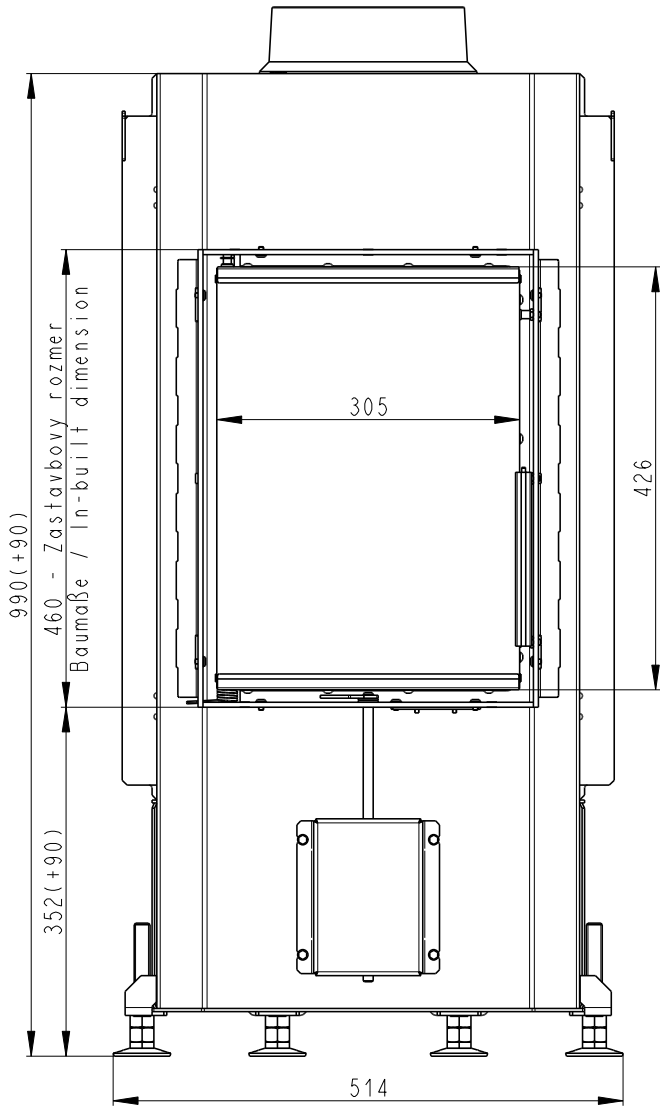

Rozmery v mm
 Maße in mm
 Dimensions in mm

DYNAMIC B 2G 35.46.01

145kg

Vystup M10
 Reservoir M10
 Tauchhülse M10

Centralni privod vzduchu
 Central air inlet
 Zentralluftzufuhr

Primarni a sekundarni vzduch
 Primary and secondary air
 Primärluft und Sekundärluft