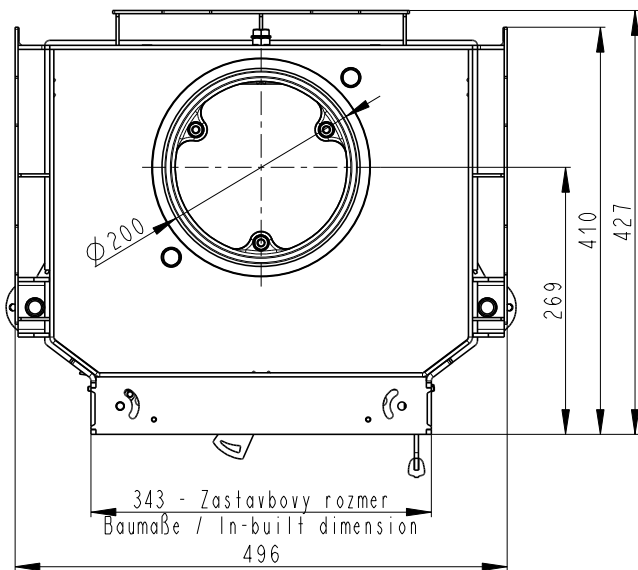

Rozmery v mm
 Maße in mm
 Dimensions in mm

DYNAMIC 2G 35.46.01

135kg

Vystup M10
 Reservoir M10
 Tauchhülse M10

Centralni privod vzduchu
 Central air inlet
 Zentralluftzufuhr

Primarni a sekundarni vzduch
 Primary and secondary air
 Primärluft und Sekundärluft