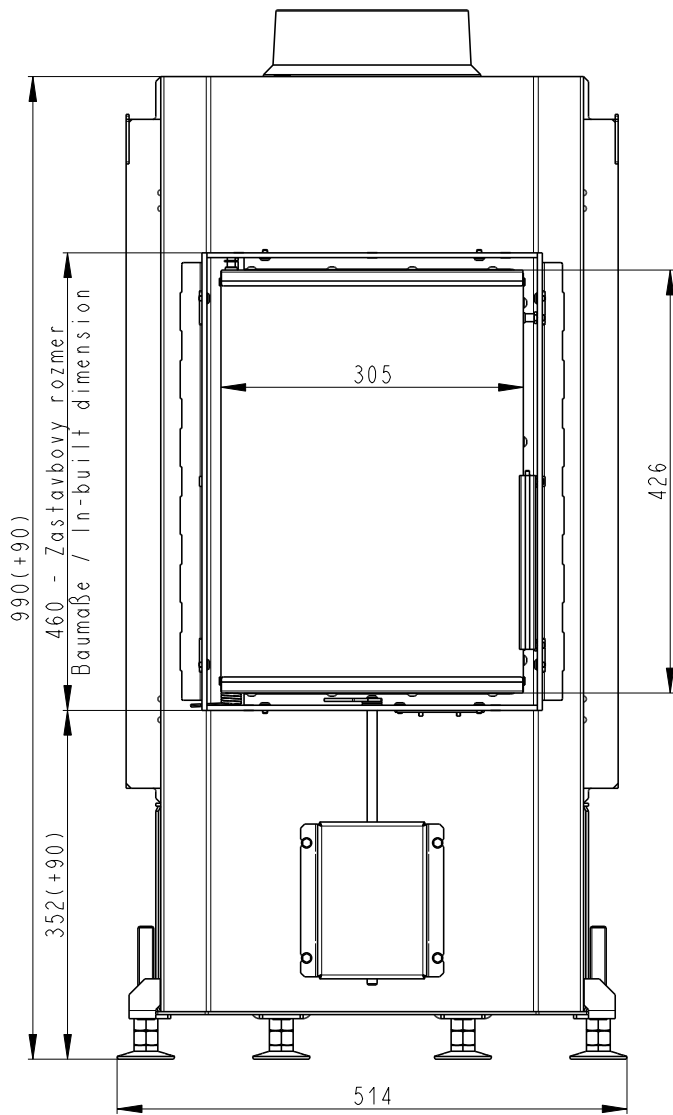

Rozmery v mm
 Maße in mm
 Dimensions in mm

DYNAMIC 2G 35.46.01

135kg

Vystup M10
 Reservoir M10
 Tauchhülse M10

Centralni privod vzduchu
 Central air inlet
 Zentralluftzufuhr

Primarni a sekundarni vzduch
 Primary and secondary air
 Primärluft und Sekundärluft