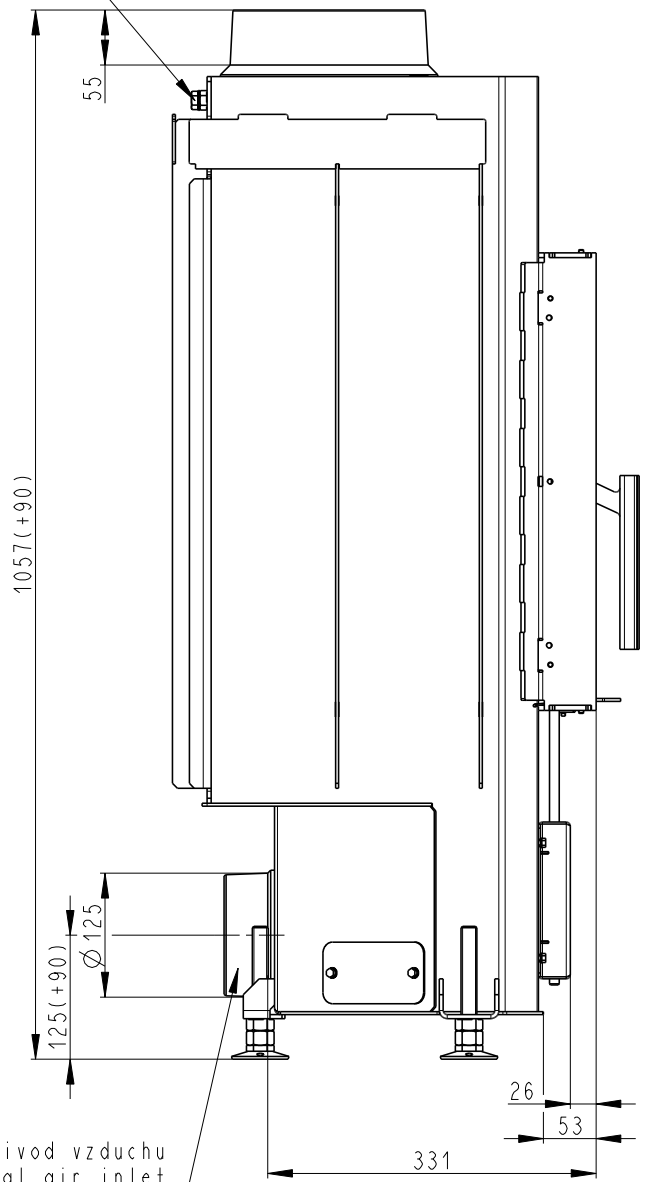

Rozmery v mm
 Maße in mm
 Dimensions in mm

DYNAMIC 2G 35.46.01

135kg

Vystup M10
 Reservoir M10
 Tauchhülse M10

Centralni privod vzduchu
 Central air inlet
 Zentralluftzufuhr

Primarni a sekundarni vzduch
 Primary and secondary air
 Primärluft und Sekundärluft