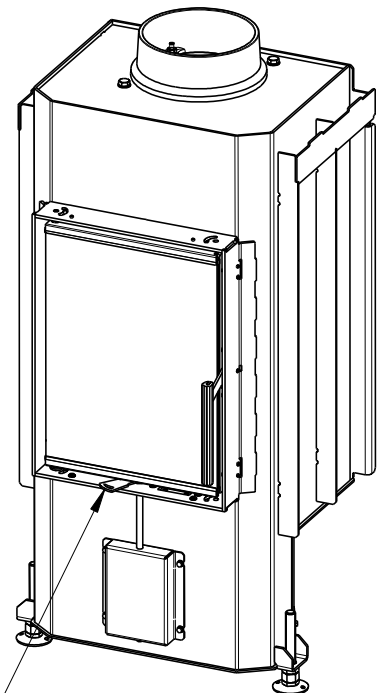

Rozmery v mm
 Maße in mm
 Dimensions in mm

DYNAMIC 2G 35.46.01

135kg

Vystup M10
 Reservoir M10
 Tauchhülse M10

Centralni privod vzduchu
 Central air inlet
 Zentralluftzufuhr

Primarni a sekundarni vzduch
 Primary and secondary air
 Primärluft und Sekundärluft