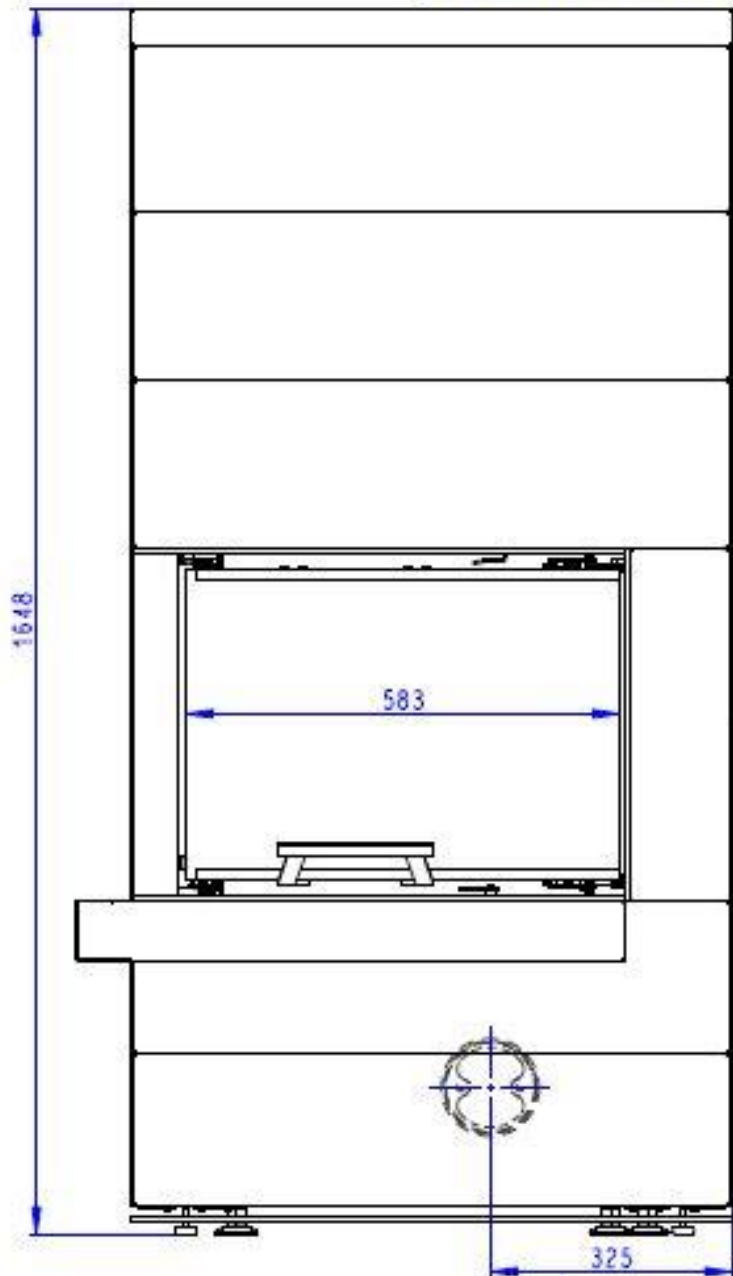

Rozmery v mm  
Maße in mm  
Dimensions in mm

CARA L 03  
310kg

Litínový odvod kouře  
Cast iron spigot  
Der gusseiserne Rauchabgang

Výstup M10  
Reservoir M10  
Tauchhülse M10

Centrální přívod vzduchu  
Central air inlet  
Zentralluftzufuhr