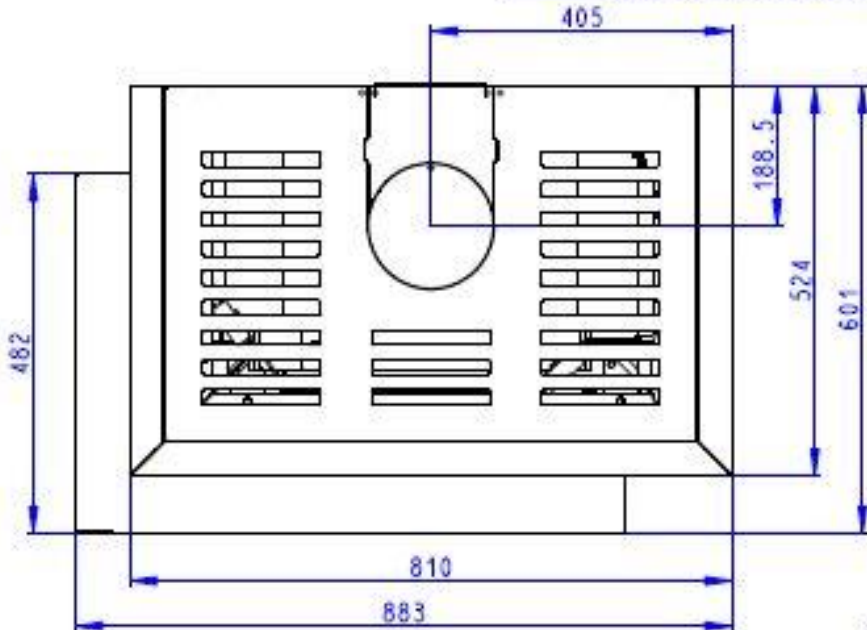

Rozmery v mm  
Maße in mm  
Dimensions in mm

CARA L 03  
310kg

Litínový odvod kouře  
Cast iron spigot  
Der gusseiserne Rauchabgang

Výstup M10  
Reservoir M10  
Tauchhülse M10

Centrální přívod vzduchu  
Central air inlet  
Zentralluftzufuhr