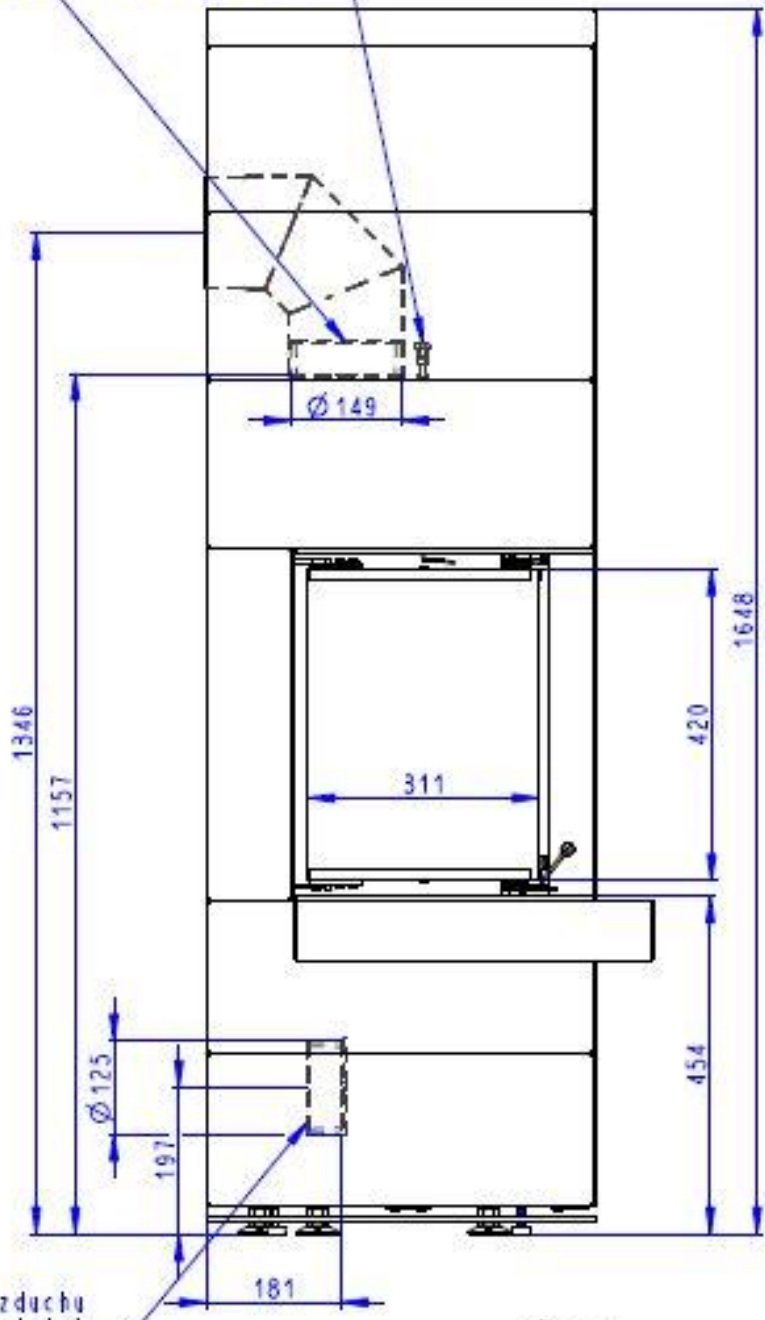

Rozmery v mm  
Maße in mm  
Dimensions in mm

CARA L 03  
310kg

Litínový odvod kouře  
Cast iron spigot  
Der gusseiserne Rauchabgang

Výstup M10  
Reservoir M10  
Tauchhülse M10

Centrální přívod vzduchu  
Central air inlet  
Zentralluftzufuhr