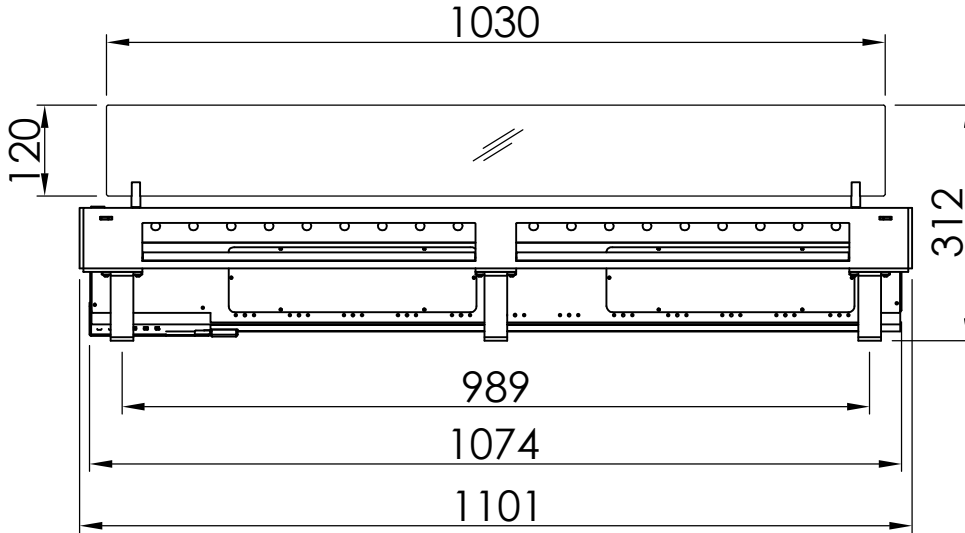

QUADRA INSIDE AUTOMATIC II SL, Automatikbrenner

ebios-fire

2016/04/01