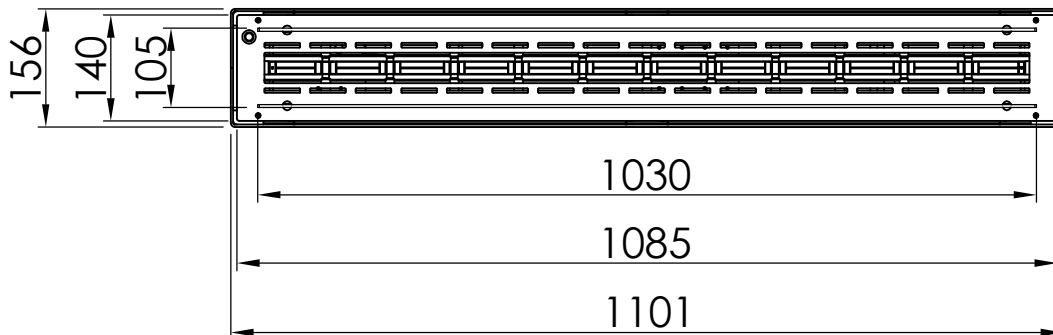

QUADRA INSIDE AUTOMATIC II SL, Automatikbrenner

ebios-fire

2016/04/01

~1:10

~1:10

*optional
*optional
*option
*opzionale
*opcional
*opcionale
*opcjonalny
*опціонально