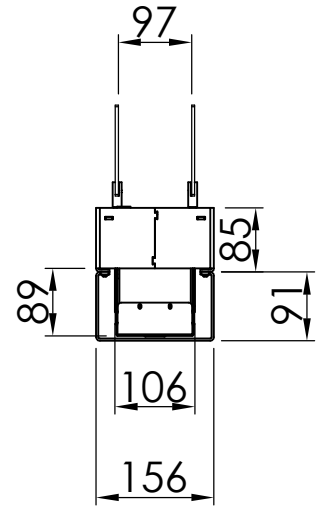

QUADRA INSIDE AUTOMATIC II SL, Automatikbrenner

ebios-fire

2016/04/01