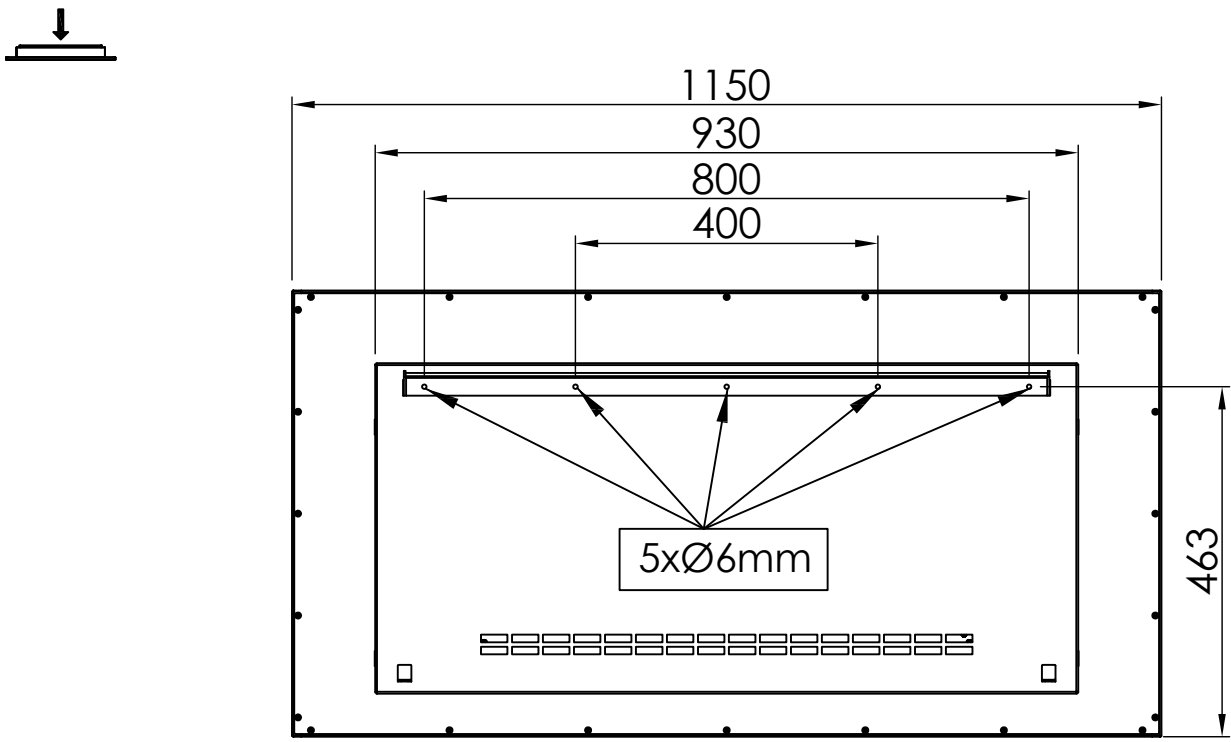

Oxford 700, Wandmodell - wandhängend

ebios-fire, Design Collection

2015/05/01

~1:10

~1:10