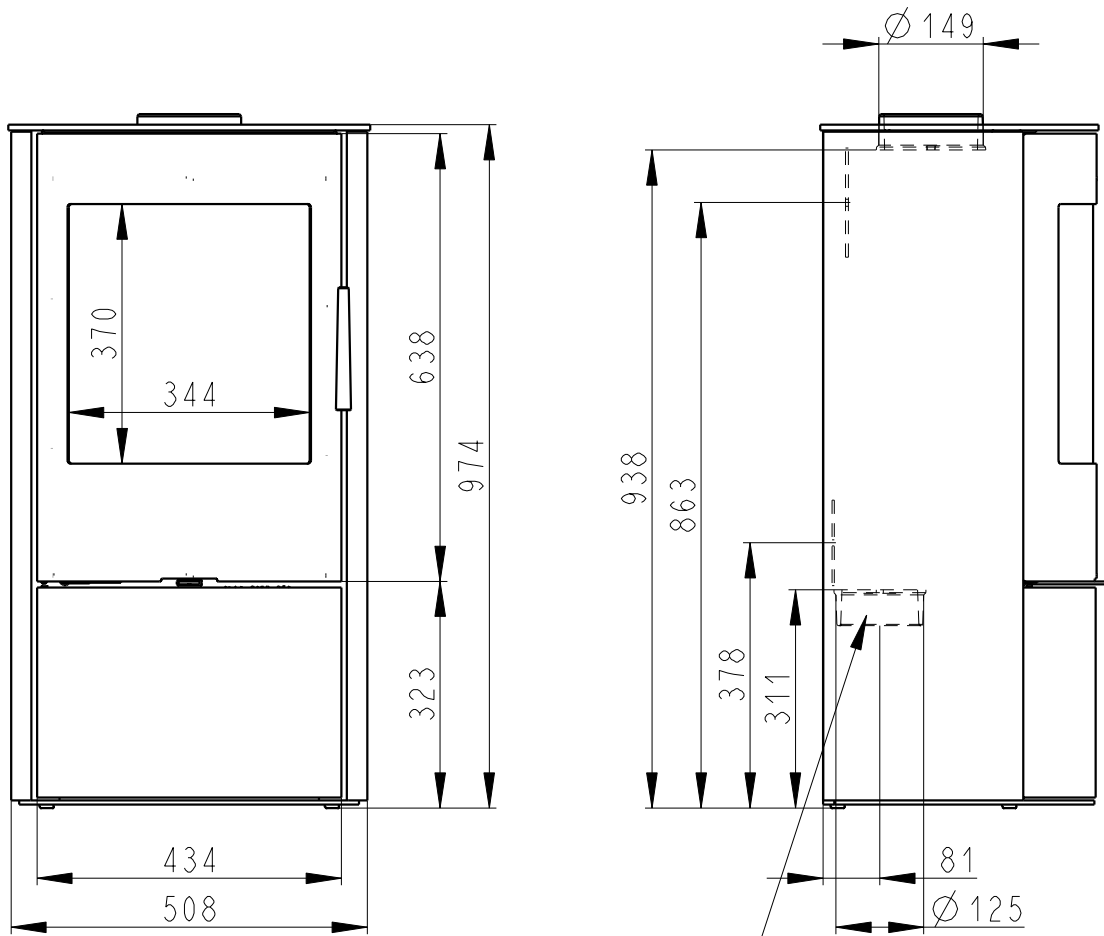

Rozmery v mm; Maße in mm; Dimensions in mm

# ALPERA G03 - BOK PLECH VIKO PLECH - 146G

125 kg

CENTRALNI PRIVOD VZDUCHU  
Zentralluftzufuhr  
Central air inlet  
Ø 125mm

SEKUNDARNI VZDUCH  
Sekundärluft  
Secondary air  
A/UND/AND  
PRIMARNI VZDUCH  
Primärluft  
Primary air