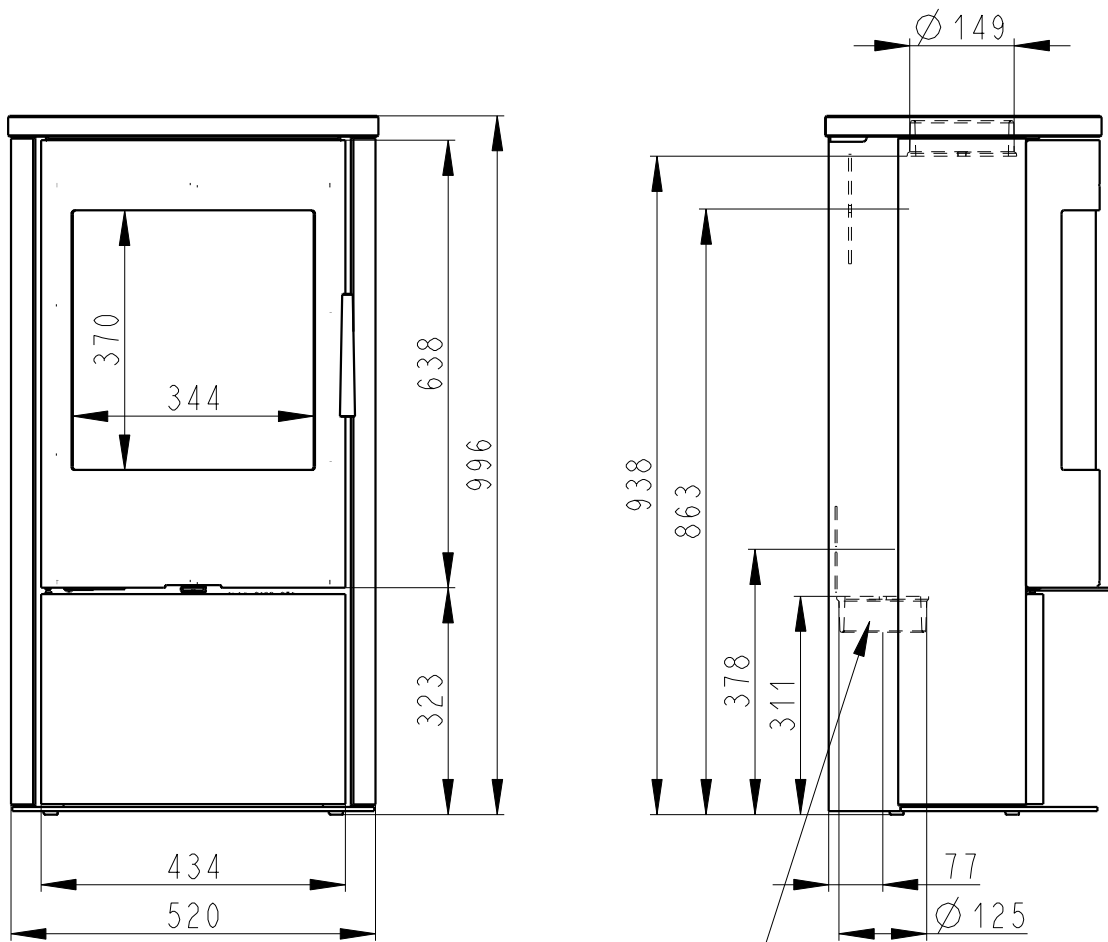

ALPERA E02 - SERPENTIN - 146E

139 kg

CENTRALNI PRIVOD VZDUCHU
Zentralluftzufuhr
Central air inlet
Ø 125mm

SEKUNDARNI VZDUCH
Sekundärluft
Secondary air
A/UND/AND
PRIMARNI VZDUCH
Primärluft
Primary air