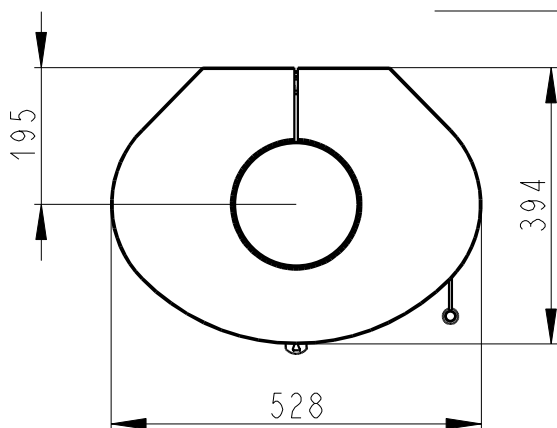

ALPERA E02 - SERPENTIN - 146E

139 kg

CENTRALNI PRIVOD VZDUCHU
Zentralluftzufuhr
Central air inlet
Ø 125mm

SEKUNDARNI VZDUCH
Sekundärluft
Secondary air
A/UND/AND
PRIMARNI VZDUCH
Primärluft
Primary air