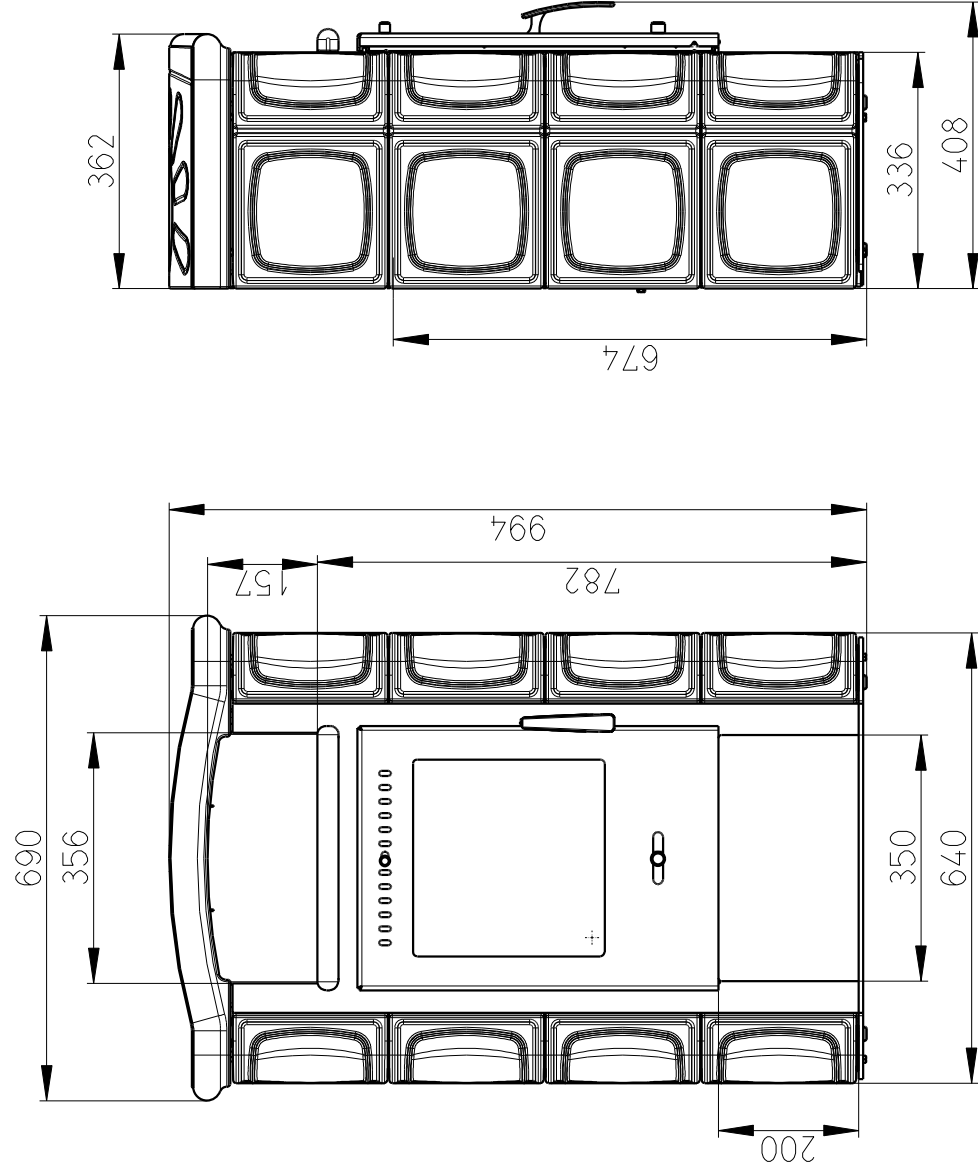

Rozmery v mm, Maße in mm

GERONA - KERAMIKA - 136 A

133 kg

Sekundarni vzduch
Sekundar luft

Primarni vzduch
Primar luft