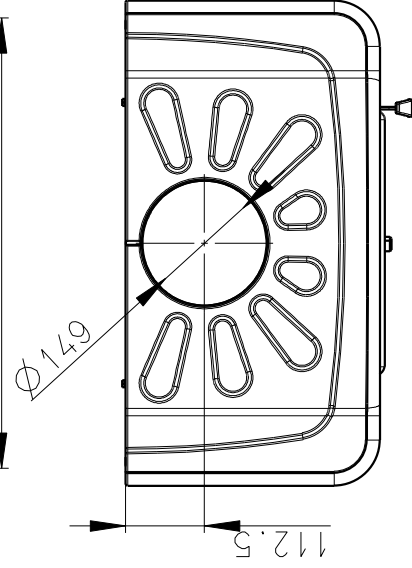

Rozmery v mm, Maße in mm

GERONA - KERAMIKA - 136 A

133 kg

Sekundarni vzduch
Sekundar luft

Primarni vzduch
Primar luft