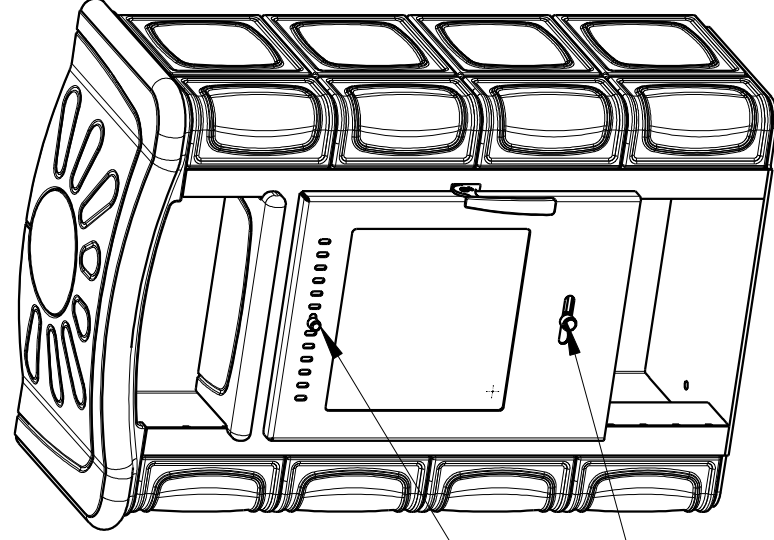

Rozmery v mm, Maße in mm

GERONA - KERAMIKA - 136 A

133 kg

Sekundarni vzduch
Sekundar luft

Primarni vzduch
Primar luft