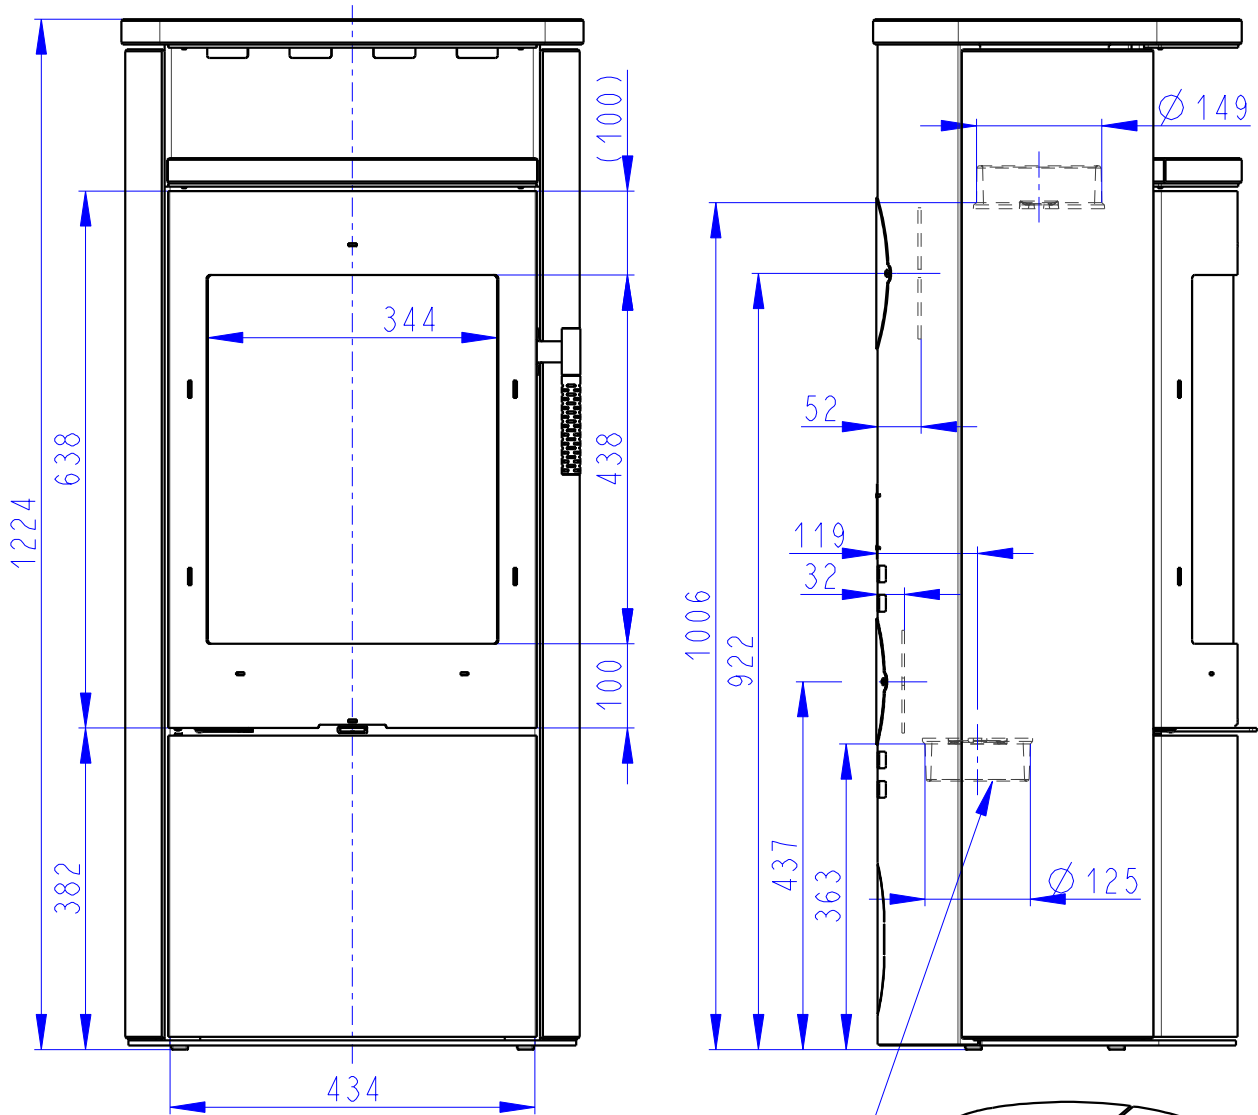

Rozmery v mm
Maße in mm
Dimensions in mm

LUGO N 02 SERPENTIN-097H

179 kg

Centralni privod vzduchu $\varnothing 125$
Zentral luftzufuhr $\varnothing 125$
Central air inlet $\varnothing 125$

Primarni a sekundarni vzduch
Primarluft und sekundarluft
Primary and secondary air