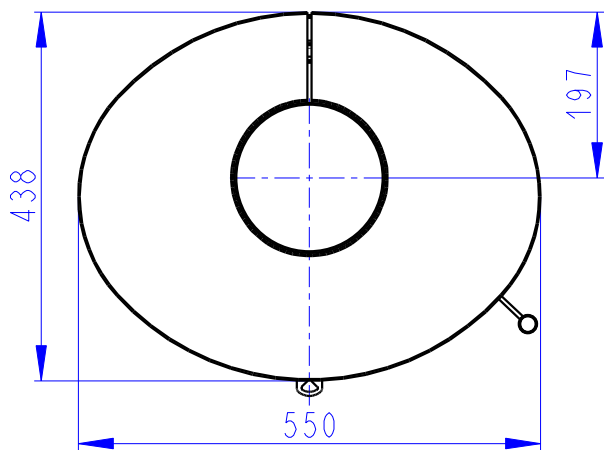

Rozmery v mm
Maße in mm
Dimensions in mm

LUGO N 02 SERPENTIN-097H

179 kg

Centralni privod vzduchu $\varnothing 125$
Zentral luftzufuhr $\varnothing 125$
Central air inlet $\varnothing 125$

Primarni a sekundarni vzduch
Primarluft und sekundarluft
Primary and secondary air